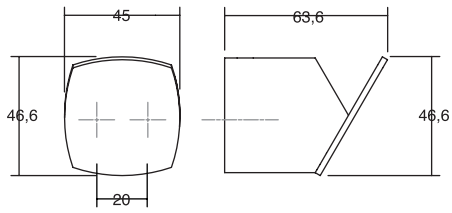

7025

MEGG

WOOD + ZAMAK

Designer: Alexis Vivet

Fixation with screws
Fijación con tornillos

W16+ZM27

Oak + Grey lava
 Roble + Gris lava

7025045N16M27