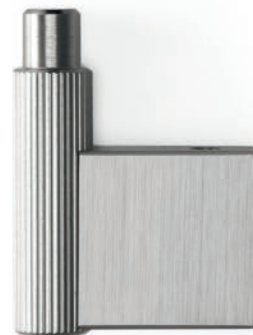

7035

ARPA

ALUMINIUM

Designer: Viefe Studio

Finishes
Acabados

Stainless steel look
Inox look

Brushed black
Negro cepillado

Rustic brass
Latón rústico

Brushed dark brass
Latón oscuro cepillado

Fixation with screw
Fijación con tornillo

7035

ARPA

ALUMINIUM

Designer: Viefe Studio

Fixation with screw
Fijación con tornillo

| L24 | L30 | L623 | L291 | W | H | L | ↓ | ☐ |
|--|---|--------------------------------------|---|----|----|----|---|----|
| Stainless steel look <i>Inox look</i> | Brushed black <i>Negro cepillado</i> | Rustic brass <i>Latón rústico</i> | Brushed dark brass <i>Latón oscuro cepillado</i> | | | | | |
| 7035014L24 | 7035014L30 | 7035014L623 | 7035014L291 | 14 | 55 | 41 | 1 | 12 |