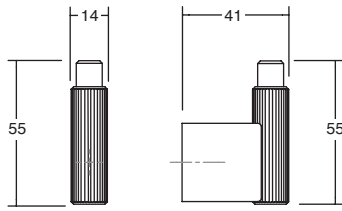

Brushed dark brass
Latón oscuro cepillado

Fixation with screw
Fijación con tornillo

7035

ARPA

ALUMINIUM

Designer: Viefe Studio

Fixation with screw
Fijación con tornillo

| L24 | L30 | L623 | L291 | W | H | L | ↓ | ☐ |
|--|---|--------------------------------------|---|----|----|----|---|----|
| Stainless steel look <i>Inox look</i> | Brushed black <i>Negro cepillado</i> | Rustic brass <i>Latón rústico</i> | Brushed dark brass <i>Latón oscuro cepillado</i> | | | | | |
| 7035014L24 | 7035014L30 | 7035014L623 | 7035014L291 | 14 | 55 | 41 | 1 | 12 |