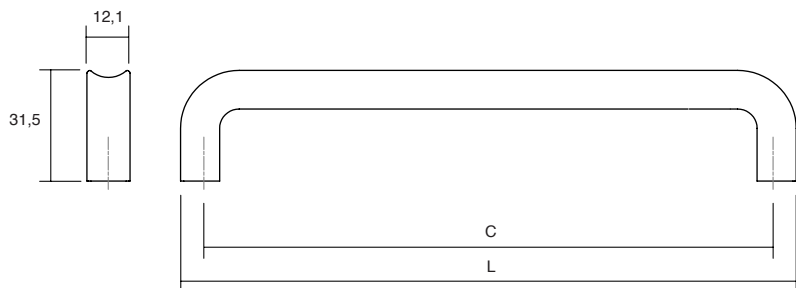

**Finishes**

**Acabados**

Brushed brass cava  
*Latón cava cepillado*

Matt black  
*Negro mate*

| ←→     | o — o  |
|--------|--------|
| 205 mm | 192 mm |
| 333 mm | 320 mm |

0597

**PLIÉ**

ZAMAK

Designer: Teruel & Paré

| Z618                        | ZM2               | C   | L   | ↓ | ☐  |
|-----------------------------|-------------------|-----|-----|---|----|
| Brushed brass cava          | Matt black        |     |     |   |    |
| <i>Latón cava cepillado</i> | <i>Negro mate</i> |     |     |   |    |
| 0603192Z618                 | 0603192ZM2        | 192 | 205 | 2 | 25 |
| 0603320Z618                 | 0603320ZM2        | 320 | 333 | 2 | 25 |