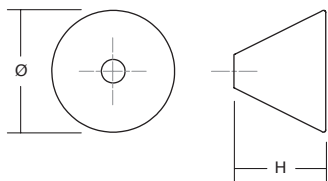

Matt black  
*Negro mate*

Moss grey  
*Gris musgo*

---

29,4 mm  
43 mm

0538

**CONIC**

ZAMAK

Design: Kaschkasch

**NEW!**

M1	M2	M25	Ø	H	↓	☐
Matt white <i>Blanco mate</i>	Matt black <i>Negro mate</i>	Moss grey <i>Gris musgo</i>				
0538029ZM1	0538029ZM2	0538029ZM25	29,4	22	1	25
0538043ZM1	0538043ZM2	0538043ZM25	43	25	1	25