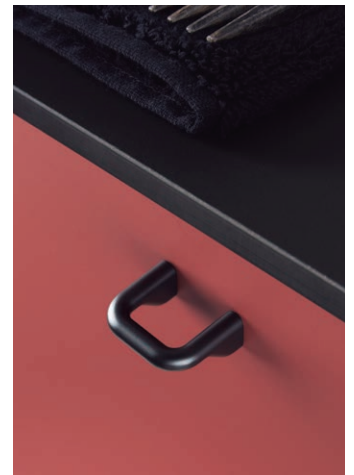

Designer: Uli Budde

NEW!

Finishes

Acabados

Matt white
Blanco mate

Matt black
Negro mate

Moss grey
Gris musgo

|←→|

SOFT

ZAMAK

Design: Uli Budde

NEW!

M1	M2	M25	C	L	↓	☐
Matt white	Matt black	Moss grey				
<i>Blanco mate</i>	<i>Negro mate</i>	<i>Gris musgo</i>				
0543032ZM1	0543032ZM2	0543032ZM25	32	40	2	25
0543192ZM1	0543192ZM2	0543192ZM25	192	200	2	25
0543320ZM1	0543320ZM2	0543320ZM25	320	328	2	25