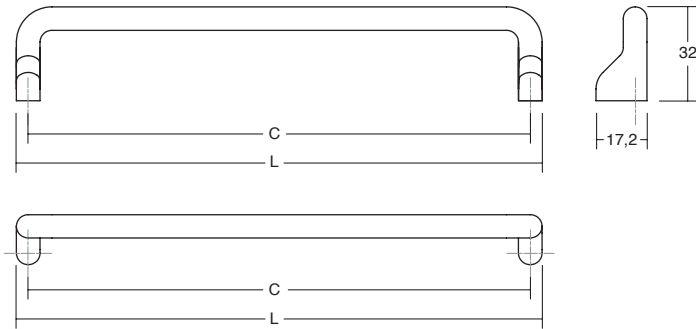

o — o

40 mm

32 mm

200 mm

192 mm

328 mm

320 mm

0543

SOFT

ZAMAK

Design: Uli Budde

NEW!

M1	M2	M25	C	L	↓	☐
Matt white	Matt black	Moss grey				
<i>Blanco mate</i>	<i>Negro mate</i>	<i>Gris musgo</i>				
0543032ZM1	0543032ZM2	0543032ZM25	32	40	2	25
0543192ZM1	0543192ZM2	0543192ZM25	192	200	2	25
0543320ZM1	0543320ZM2	0543320ZM25	320	328	2	25