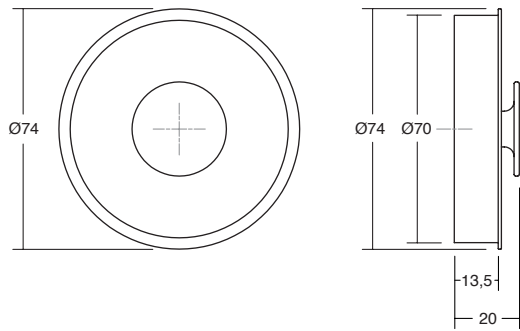

Moss grey
Gris musgo

74 mm

0556

DIPO

ZAMAK

Design: Bernat Llonch

NEW!

M1	M2	M25	↓	☐
Matt white	Matt black	Moss grey		
<i>Blanco mate</i>	<i>Negro mate</i>	<i>Gris musgo</i>		
0556070ZM1	0556070ZM2	0556070ZM25	1	25