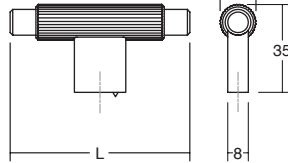

Designer: Viefte®

NEW!

Finishes Acabados

Stainless steel look
Inox look

Brushed dark brass
Latón oscuro cepillado

Brushed black
Negro cepillado

←→ | ○ — ○ 1 | ○ — ○ 2

70 mm	-	-	Includes non-twisting tip <i>Incluye punta anti-giro</i>
214 mm	192 mm	-	
342 mm	320 mm	-	
1200 mm	1178 mm	589 mm	

Technical info on page 245
Info técnica en pág 245

0583

ARPA

ALUMINIUM

Design: Viefe®

NEW!

24	291	30	C1	C2	L	↓	☐
Stainless steel look <i>Inox look</i>	Brushed dark brass <i>Latón oscuro cepillado</i>	Brushed black <i>Negro cepillado</i>					
0583070L24	0583070L291	0583070L30	-	-	70	1	25
0583192L24	0583192L291	0583192L30	192	-	214	2	25
0583320L24	0583320L291	0583320L30	320	-	342	2	25
05831178L24	05831178L291	05831178L30	1178	589	1200	3	15

Includes non-twisting tip
Incluye punta anti-giro

0583 - 192 / 320

0583 - 70

0583 - 1178