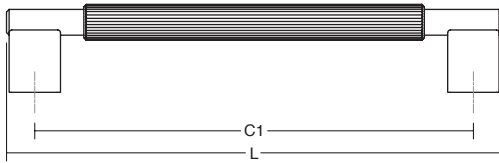

Designer: Viefte®

NEW!

Finishes Acabados

Stainless steel look
Inox look

Brushed dark brass
Latón oscuro cepillado

Brushed black
Negro cepillado

←→ | ○ — ○ 1 | ○ — ○ 2

70 mm	-	-	Includes non-twisting tip <i>Incluye punta anti-giro</i>
214 mm	192 mm	-	
342 mm	320 mm	-	
1200 mm	1178 mm	589 mm	

Technical info on page 245
Info técnica en pág 245

0583

ARPA

ALUMINIUM

Design: Viefe®

NEW!

24	291	30	C1	C2	L	↓	☐
Stainless steel look <i>Inox look</i>	Brushed dark brass <i>Latón oscuro cepillado</i>	Brushed black <i>Negro cepillado</i>					
0583070L24	0583070L291	0583070L30	-	-	70	1	25
0583192L24	0583192L291	0583192L30	192	-	214	2	25
0583320L24	0583320L291	0583320L30	320	-	342	2	25
05831178L24	05831178L291	05831178L30	1178	589	1200	3	15

Includes non-twisting tip
Incluye punta anti-giro

0583 - 192 / 320

0583 - 70

0583 - 1178