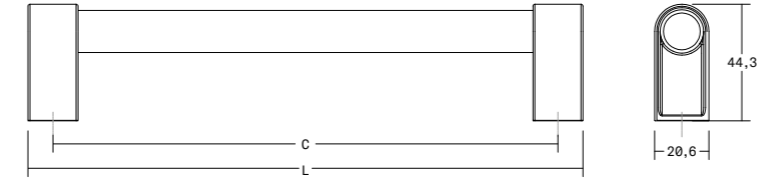

Casey

Handles & knobs

Aluminium

DESIGN:  
KASCHKASCH

0700

0700 - 60

0700 - 192/320

● INCLUDES NON-TWISTING TIP