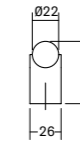

# Kumo wood big <sup>NEW!</sup>

Pull handles

Wood  
Aluminium  
Brass

DESIGN:  
ILJA HUBER

0727 / 0728 / 0729

① ONE SIDE SYSTEM  
② BACK TO BACK SYSTEM

STAINLESS STEEL LOOK + OAK	TITANIUM BLACK + OAK	LACQUERED BRUSHED BRASS + OAK	STAINLESS STEEL LOOK + WALNUT	TITANIUM BLACK + WALNUT	LACQUERED BRUSHED BRASS + WALNUT	C	L	±	☐
0727320N2416	0727320N3316	0727320N62016	0727320N2417	0727320N3317	0727320N62017	320	610	2	2
0727640N2416	0727640N3316	0727640N62016	0727640N2417	0727640N3317	0727640N62017	640	1010	2	2
0728320N2416	0728320N3316	0728320N62016	0728320N2417	0728320N3317	0728320N62017	320	610	2	2 ①
0728640N2416	0728640N3316	0728640N62016	0728640N2417	0728640N3317	0728640N62017	640	1010	2	2 ①
0729320N2416	0729320N3316	0729320N62016	0729320N2417	0729320N3317	0729320N62017	320	610	2	1 ①
0729640N2416	0729640N3316	0729640N62016	0729640N2417	0729640N3317	0729640N62017	640	1010	2	1 ①