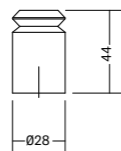

Fase big <sup>NEW!</sup> Pull handles Aluminium DESIGN: BUDDÉ 0714 / 0715 / 0716

⓪ ONE SIDE SYSTEM  
⓫ BACK TO BACK SYSTEM

PVD POLISHED TITANIUM BLACK	STAINLESS STEEL LOOK	BRUSHED BLACK	BRUSHED BRASS CAVA	BRUSHED BRONZE	C	L(Ø)	±	⓪
0714320LV03	0714320L24	0714320L30	0714320L618	0714320L619	320	348	2	2
0714480LV03	0714480L24	0714480L30	0714480L618	0714480L619	480	508	2	2
0715320LV03	0715320L24	0715320L30	0715320L618	0715320L619	320	348	2	2⓪
0715480LV03	0715480L24	0715480L30	0715480L618	0715480L619	480	508	2	2⓪
0716320LV03	0716320L24	0716320L30	0716320L618	0716320L619	320	348	2	1⓪
0716480LV03	0716480L24	0716480L30	0716480L618	0716480L619	480	508	2	1⓪