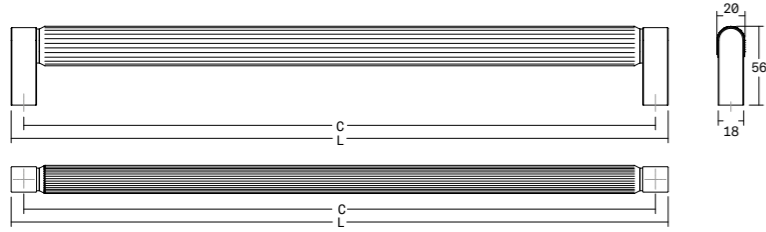

Brooklyn big <sup>NEW!</sup> Pull handles Aluminium DESIGN: STEFFENSEN & WÜRTZ 0677 / 0678 / 0679

① ONE SIDE SYSTEM  
② BACK TO BACK SYSTEM

POLISHED NICKEL	BRUSHED BLACK	TITANIUM BLACK	BRUSHED BRASS CAVA	BRUSHED BRONZE	C	L	±	☒
0677448L05	0677448L30	0677448L33	0677448L618	0677448L619	448	466	2	2
06771056L05	06771056L30	06771056L33	06771056L618	06771056L619	1056	1074	2	2
0678448L05	0678448L30	0678448L33	0678448L618	0678448L619	448	466	2	2 ①
06781056L05	06781056L30	06781056L33	06781056L618	06781056L619	1056	1074	2	2 ①
0679448L05	0679448L30	0679448L33	0679448L618	0679448L619	448	466	2	1 ②
06791056L05	06791056L30	06791056L33	06791056L618	06791056L619	1056	1074	2	1 ②