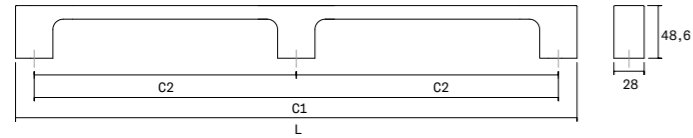

# Luv wood big

Pull handles

Wood

DESIGN:  
KASCHKASCH

0664 / 0665 / 0671

0664-992/0665-992/0671-992

0664-384/0665-384/0671-384

CERTIFIED WOOD