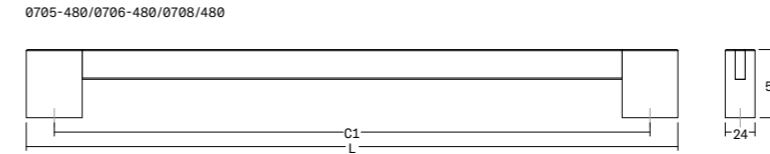

Hako big Pull handles Wood DESIGN: STEFFENSEN & WÜRTZ 0705 / 0706 / 0707