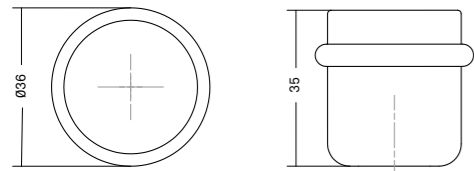

Luv Door stoppers Zamak DESIGN: KASCHKASCH 8017