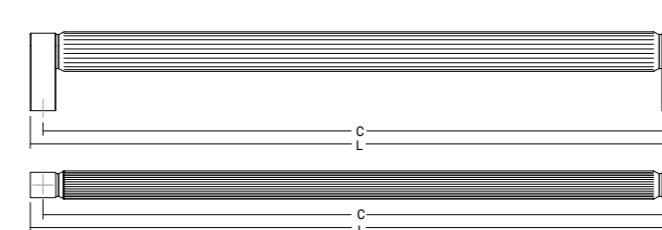

- ① ONE SIDE SYSTEM
- ② BACK TO BACK SYSTEM

POLISHED NICKEL	BRUSHED BLACK	TITANIUM BLACK	BRUSHED BRASS CAVA	BRUSHED BRONZE	C	L	±	☐
0678448L05	0678448L30	0678448L33	0678448L618	0678448L619	448	466	2	2 ①
06781056L05	06781056L30	06781056L33	06781056L618	06781056L619	1056	1074	2	2 ①
0679448L05	0679448L30	0679448L33	0679448L618	0679448L619	448	466	2	1 ②
06791056L05	06791056L30	06791056L33	06791056L618	06791056L619	1056	1074	2	1 ②