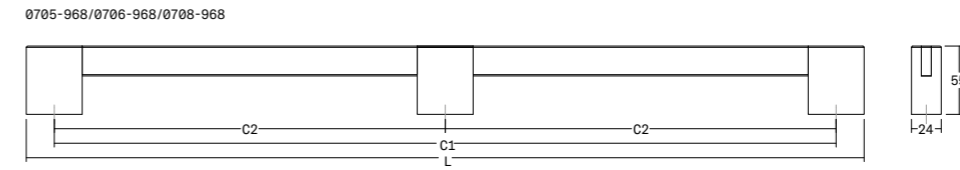

Hako big Pull handles Wood DESIGN: STEFFENSEN & WÜRTZ 0705 / 0706 / 0707