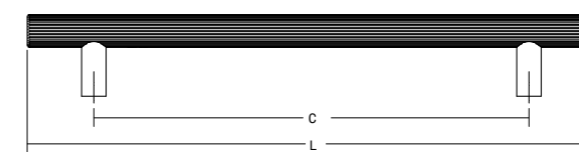

Pull handles

- ① ONE SIDE SYSTEM
- ② BACK TO BACK SYSTEM

POLISHED NICKEL	STAINLESS STEEL LOOK	BRUSHED BLACK	BRUSHED BRASS CAVA	BRUSHED BRONZE	C	L	±	☐
0711320L05	0711320L24	0711320L30	0711320L618	0711320L619	320	418	2	2
07111024L05	07111024L24	07111024L30	07111024L618	07111024L619	1024	1122	2	2
0717320L05	0717320L24	0717320L30	0717320L618	0717320L619	320	418	2	2 ①
07171024L05	07171024L24	07171024L30	07171024L618	07171024L619	1024	1122	2	2 ①
0718320L05	0718320L24	0718320L30	0718320L618	0718320L619	320	418	2	1 ②
07181024L05	07181024L24	07181024L30	07181024L618	07181024L619	1024	1122	2	1 ②