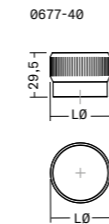

Brooklyn big ^{NEW!} Handles & knobs Aluminium DESIGN: STEFFENSEN & WÜRTZ 0677