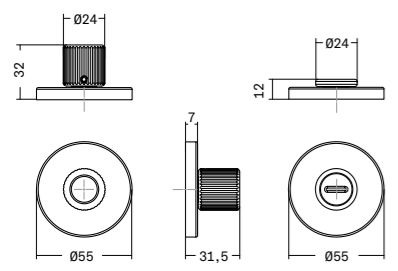

Boto ^{NEW!} Thumbturn lock Aluminium DESIGN: KASCHKASCH 9211