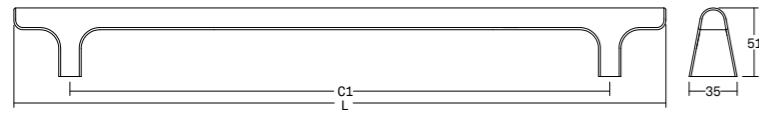

# Hinoki wood big <sup>NEW!</sup>

Pull handles

Wood

DESIGN:  
ALEXIS VIVET

0682

0682 - 416

0682 - 832

CERTIFIED WOOD