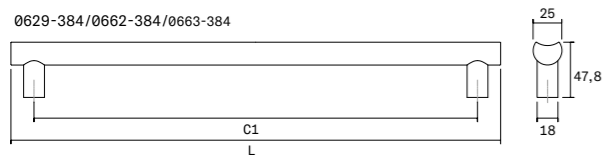

# Moon big

Pull handles

Aluminium

DESIGN:  
ILJA HUBER

0629 / 0662 / 0663

0629-384/0662-384/0663-384

0629-1056/0662-1056/0663-1056

① ONE SIDE SYSTEM