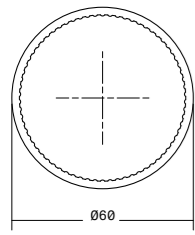

Boto ^{NEW!}

Door stoppers

Aluminium

DESIGN:
KASCHKASCH

8024