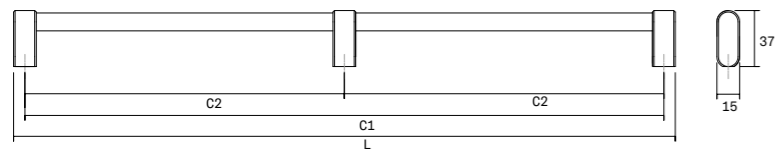

# Linkk

Handles & knobs

Aluminium

DESIGN:  
ALEXIS VIVET

0643

0643 - 160/320

0643 - 1056

STAINLESS STEEL LOOK	BRUSHED BRASS	BRUSHED BLACK	C1	C2	L	±	☒
0643160L24	0643160L291	0643160L30	160	175	2	25	
0643320L24	0643320L291	0643320L30	320	335	2	25	
06431056L24	06431056L291	06431056L30	1056	528	1071	3	10