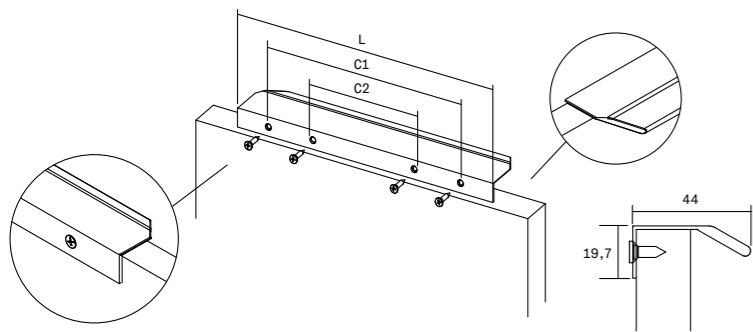

# Pura

Handles & knobs

Zamak

DESIGN:  
PATRICIA ROIG

0487

POLISHED CHROME	POLISHED TITANIUM BLACK	POLISHED COPPER	POLISHED BRASS	BRUSHED NICKEL	BRUSHED BRASS CAVA	MATT BLACK	C	L	±	☒
0487160Z01	0487160Z03	0487160Z06	0487160Z07	0487160Z23	0487160Z618	0487160ZM2	160	168	2	25
0487256Z01	0487256Z03	0487256Z06	0487256Z07	0487256Z23	0487256Z618	0487256ZM2	256	264	2	25