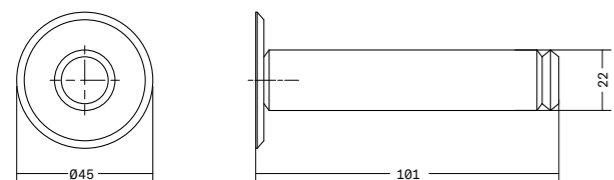

Fase wall ^{NEW!} Door stoppers Aluminium DESIGN: BUDDÉ 8023