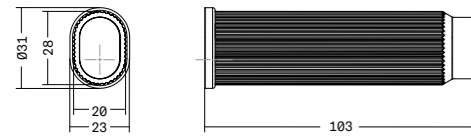

Brooklyn wall Door stoppers Aluminium DESIGN: STEFFENSEN & WÜRTZ 8022