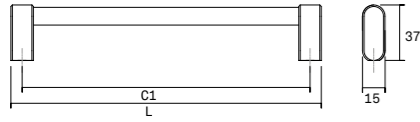

# Linkk

Handles & knobs

Aluminium

DESIGN:  
ALEXIS VIVET

0643

0643 - 160/320

0643 - 1056

STAINLESS STEEL LOOK	BRUSHED BRASS	BRUSHED BLACK	C1	C2	L	±	☒
0643160L24	0643160L291	0643160L30	160	175	2	25	
0643320L24	0643320L291	0643320L30	320	335	2	25	
06431056L24	06431056L291	06431056L30	1056	528	1071	3	10