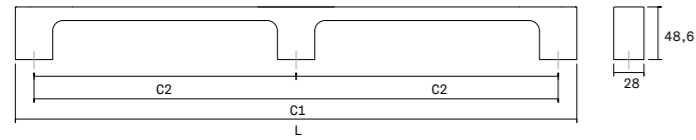

Luv wood big Pull handles Wood DESIGN: KASCHKASCH 0664 / 0665 / 0671

0664-992/0665-992/0671-992