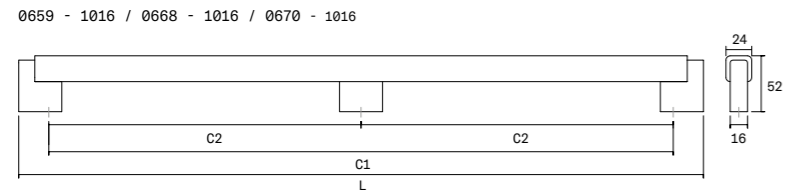

Duo big Pull handles Wood Aluminium DESIGN: ILJA HUBER 0659 / 0668 / 0670

- ☑ CERTIFIED WOOD
- ① ONE SIDE SYSTEM
- ② BACK TO BACK SYSTEM

LAVA BLACK + OAK	LAVA BLACK + WALNUT	MATT BLACK + WOOD MATT BLACK LACQUERED	C1	C2	L	±	☐
0659480NM2716	0659480NM2717	0659480NM2M2	480	-	536	2	2
0659960NM2716	0659960NM2717	0659960NM2M2	960	480	1016	3	2
0668480NM2716	0668480NM2717	0668480NM2M2	480	-	536	2	2 ①
0668960NM2716	0668960NM2717	0668960NM2M2	960	480	1016	3	2 ①
0670480NM2716	0670480NM2717	0670480NM2M2	480	-	536	2	1 ②
0670960NM2716	0670960NM2717	0670960NM2M2	960	480	1016	3	1 ②