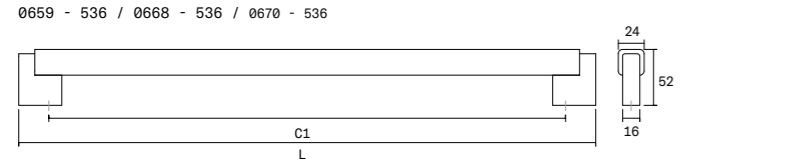

Duo big Pull handles Wood Aluminium DESIGN: ILJA HUBER 0659 / 0668 / 0670

- ☑ CERTIFIED WOOD
- ① ONE SIDE SYSTEM
- ② BACK TO BACK SYSTEM

LAVA BLACK + OAK	LAVA BLACK + WALNUT	MATT BLACK + WOOD MATT BLACK LACQUERED	C1	C2	L	±	☐
0659480NM2716	0659480NM2717	0659480NM2M2	480	-	536	2	2
0659960NM2716	0659960NM2717	0659960NM2M2	960	480	1016	3	2
0668480NM2716	0668480NM2717	0668480NM2M2	480	-	536	2	2 ①
0668960NM2716	0668960NM2717	0668960NM2M2	960	480	1016	3	2 ①
0670480NM2716	0670480NM2717	0670480NM2M2	480	-	536	2	1 ②
0670960NM2716	0670960NM2717	0670960NM2M2	960	480	1016	3	1 ②