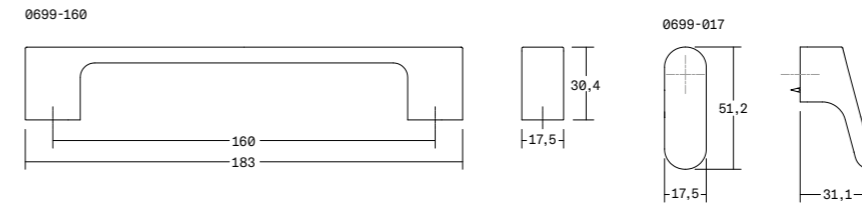

● INCLUDES NON-TWISTING TIP

Luv wood

Handles & knobs

Wood

DESIGN: KASCHKASCH

0699

RAW OAK	OAK	WALNUT	WOOD MATT BLACK LACQUERED	C	L	W	H	±	☐
0699017W00	0699017W16	0699017W17	0699017WM2	-	51,2	17,5	31,1	1	25
0699160W00	0699160W16	0699160W17	0699160WM2	160	183	17,5	30,4	2	25