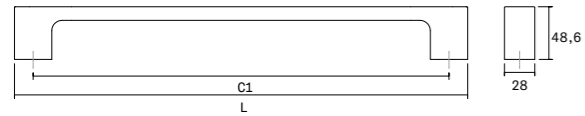

# Luv wood big

Pull handles

Wood

DESIGN:  
KASCHKASCH

0664 / 0665 / 0671

0664-992/0665-992/0671-992

0664-384/0665-384/0671-384

CERTIFIED WOOD