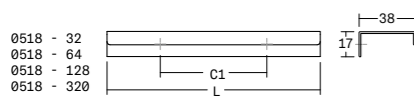

ANODIZADO MATE	MATT BLACK	STAINLESS STEEL LOOK	BRUSHED DARK BRASS	NEW! BRUSHED BRONZE	MATT WHITE	C1	C2	C3	L	W	H	±	☐
0518032L04	0518032L09	0518032L24	0518032L29	0518032L619	0518032LM1	32	-	-	50	38	17	2	25
0518064L04	0518064L09	0518064L24	0518064L29	0518064L619	0518064LM1	64	-	-	100	38	17	2	25
0518128L04	0518128L09	0518128L24	0518128L29	0518128L619	0518128LM1	128	-	-	200	38	17	2	25
0518320L04	0518320L09	0518320L24	0518320L29	0518320L619	0518320LM1	320	-	-	400	38	17	2	25
0518736L04	0518736L09	0518736L24	0518736L29	0518736L619	0518736LM1	736	368	-	800	38	17	3	25
05181056L04	05181056L09	05181056L24	05181056L29	05181056L619	05181056LM1	1056	-	352	1100	38	17	4	15