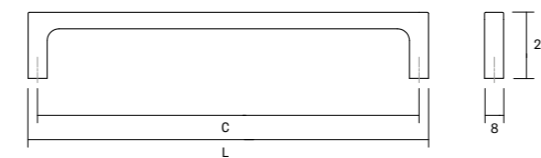

Pura

Handles & knobs

Zamak

DESIGN:
PATRICIA ROIG

0487