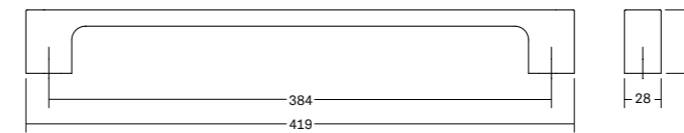

Luv big <sup>NEW!</sup>

Pull handles

Zamak

DESIGN: KASCHKASCH

0734 / 0735 / 0736

BRUSHED NICKEL	BRUSHED BRASS CAVA	BRUSHED BRONZE	MATT WHITE	MATT BLACK	C	L	±	☐
0734384Z23	0734384Z618	0734384Z619	0734384ZM1	0734384ZM2	384	419	2	2
0735384Z23	0735384Z618	0735384Z619	0735384ZM1	0735384ZM2	384	419	2	2 ①
0736384Z23	0736384Z618	0736384Z619	0736384ZM1	0736384ZM2	384	419	2	1 ①