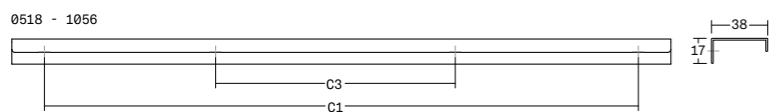

ANODIZADO MATE	MATT BLACK	STAINLESS STEEL LOOK	BRUSHED DARK BRASS	NEW! BRUSHED BRONZE	MATT WHITE	C1	C2	C3	L	W	H	±	☐
0518032L04	0518032L09	0518032L24	0518032L29	0518032L619	0518032LM1	32	-	-	50	38	17	2	25
0518064L04	0518064L09	0518064L24	0518064L29	0518064L619	0518064LM1	64	-	-	100	38	17	2	25
0518128L04	0518128L09	0518128L24	0518128L29	0518128L619	0518128LM1	128	-	-	200	38	17	2	25
0518320L04	0518320L09	0518320L24	0518320L29	0518320L619	0518320LM1	320	-	-	400	38	17	2	25
0518736L04	0518736L09	0518736L24	0518736L29	0518736L619	0518736LM1	736	368	-	800	38	17	3	25
05181056L04	05181056L09	05181056L24	05181056L29	05181056L619	05181056LM1	1056	-	352	1100	38	17	4	15