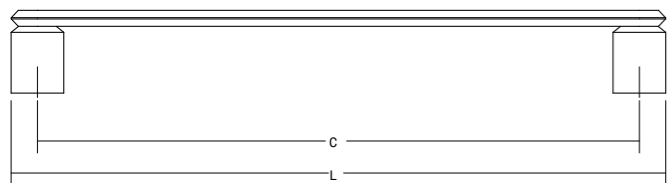

Fase big <sup>NEW!</sup> Pull handles Aluminium DESIGN: BUDDÉ 0714 / 0715 / 0716

⓪ ONE SIDE SYSTEM  
⓫ BACK TO BACK SYSTEM

PVD POLISHED TITANIUM BLACK	STAINLESS STEEL LOOK	BRUSHED BLACK	BRUSHED BRASS CAVA	BRUSHED BRONZE	C	L(Ø)	±	⓪
0714320LV03	0714320L24	0714320L30	0714320L618	0714320L619	320	348	2	2
0714480LV03	0714480L24	0714480L30	0714480L618	0714480L619	480	508	2	2
0715320LV03	0715320L24	0715320L30	0715320L618	0715320L619	320	348	2	2⓪
0715480LV03	0715480L24	0715480L30	0715480L618	0715480L619	480	508	2	2⓪
0716320LV03	0716320L24	0716320L30	0716320L618	0716320L619	320	348	2	1⓪
0716480LV03	0716480L24	0716480L30	0716480L618	0716480L619	480	508	2	1⓪