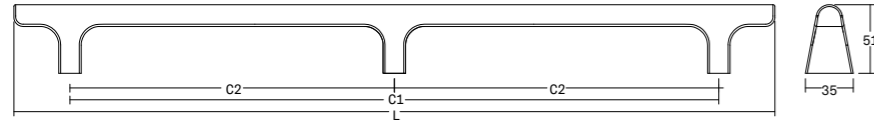

# Hinoki wood big <sup>NEW!</sup>

Pull handles

Wood

DESIGN:  
ALEXIS VIVET

0682

0682 - 416

0682 - 832

CERTIFIED WOOD