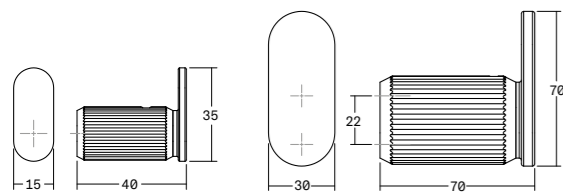

Brooklyn Wall hooks Aluminium DESIGN: STEFFENSEN & WÜRTZ 7045

FIXATION WITH SCREW

POLISHED NICKEL	BRUSHED BLACK	TITANIUM BLACK	BRUSHED BRASS CAVA	BRUSHED BRONZE	W	L	H	C	±	☒
7045040L05	7045040L30	7045040L33	7045040L618	7045040L619	15	40	35	-	1	12
7045070L05	7045070L30	7045070L33	7045070L618	7045070L619	30	70	70	22	2	6
7045040L05EI	7045040L30EI	7045040L33EI	7045040L618EI	7045040L619EI	15	40	35	-	1	25
7045070L05EI	7045070L30EI	7045070L33EI	7045070L618EI	7045070L619EI	30	70	70	22	2	25