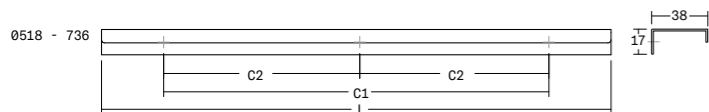

ANODIZADO MATE	MATT BLACK	STAINLESS STEEL LOOK	BRUSHED DARK BRASS	NEW! BRUSHED BRONZE	MATT WHITE	C1	C2	C3	L	W	H	±	☐
0518032L04	0518032L09	0518032L24	0518032L29	0518032L619	0518032LM1	32	-	-	50	38	17	2	25
0518064L04	0518064L09	0518064L24	0518064L29	0518064L619	0518064LM1	64	-	-	100	38	17	2	25
0518128L04	0518128L09	0518128L24	0518128L29	0518128L619	0518128LM1	128	-	-	200	38	17	2	25
0518320L04	0518320L09	0518320L24	0518320L29	0518320L619	0518320LM1	320	-	-	400	38	17	2	25
0518736L04	0518736L09	0518736L24	0518736L29	0518736L619	0518736LM1	736	368	-	800	38	17	3	25
05181056L04	05181056L09	05181056L24	05181056L29	05181056L619	05181056LM1	1056	-	352	1100	38	17	4	15