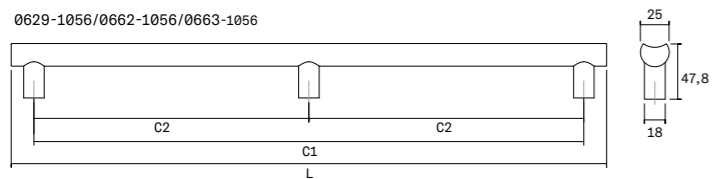

# Moon big

Pull handles

Aluminium

DESIGN:  
ILJA HUBER

0629 / 0662 / 0663

0629-384/0662-384/0663-384

0629-1056/0662-1056/0663-1056

① ONE SIDE SYSTEM