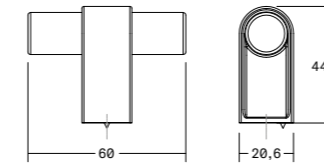

Casey

Handles & knobs

Aluminium

DESIGN:  
KASCHKASCH

0700

0700 - 60

0700 - 192/320

● INCLUDES NON-TWISTING TIP