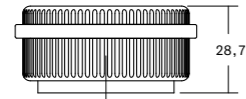

Boto ^{NEW!}

Door stoppers

Aluminium

DESIGN:
KASCHKASCH

8024