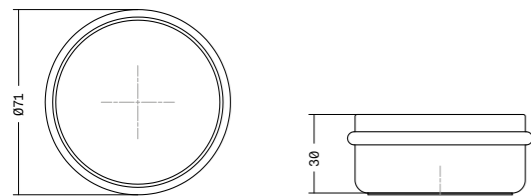

Luv wood Door stoppers Wood DESIGN: KASCHKASCH 8018