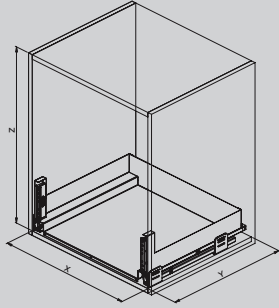

VARIANTI — Variants

VARIANTI — Variants — SIGE — Soluzioni per mobili · Furniture storage solutions

116PRO

600	562-568	495	220	30	S	Orione Orion Bianco White Nero Black
800	762-768	495	220	30		
900	862-868	495	220	30		
600	562-568	505	220	40	G	
800	762-768	505	220	40		
900	862-868	505	220	40