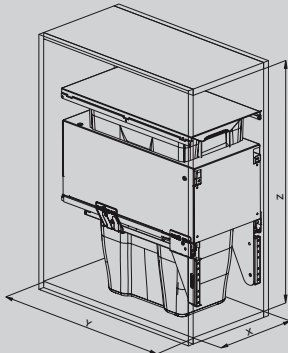

574

30Lt - 35Lt

300	260-268	505	500	30Lt	40

300	260-268	505	580	35Lt	40

Grigio
Grey