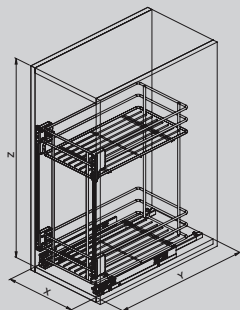

004S

300	260-268	480	520	30

400	360-368	480	520	30

450	410-418	480	520	30

A

Orione
Orion
Cromo
Chrome
Grigio
Grey