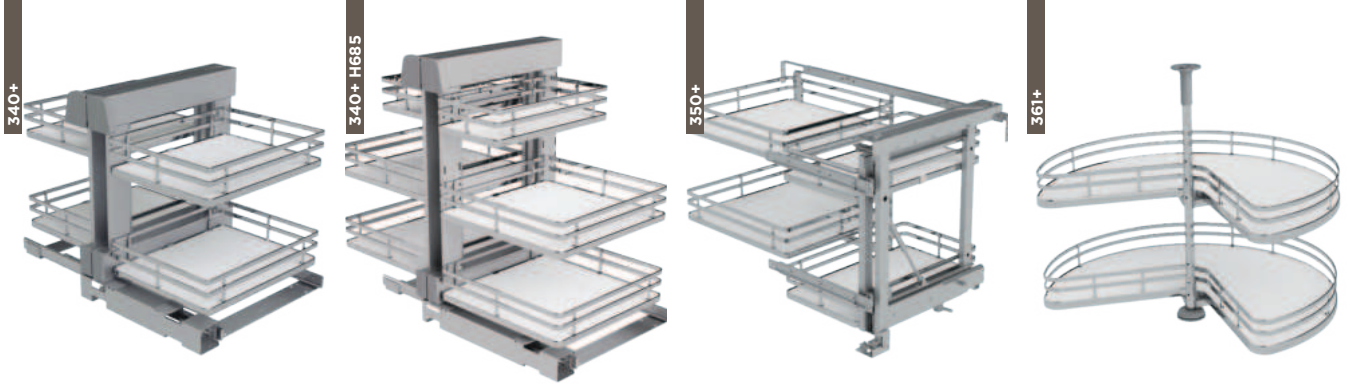

260i

265i

295i

INFINITY PLUS

Piattina metallica - Fondo nobilitato / Metal sheet - melamine bottom

LINEE DI PRODOTTO — Product range **SIGE** — Soluzioni per mobili · Furniture storage solutions

BASI/BASE UNITS

ANGOLI/CORNER UNITS

INFINITY PLUS

Piattina metallica - Fondo nobilitato / Metal sheet - melamine bottom

LINEE DI PRODOTTO — Product range **SIGE** — Soluzioni per mobili - Furniture storage solutions

ARMADIATURE/TALL UNITS