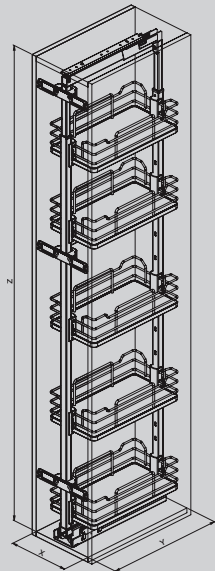

260i

300 260 505

120

400 360 505

120

260A
1880-2180

450 410 505

120

260M
1615-1915

F

500 460 505

120

260B
1215-1515

Orione
Orion

Cromo
Chrome

600 560 505

120