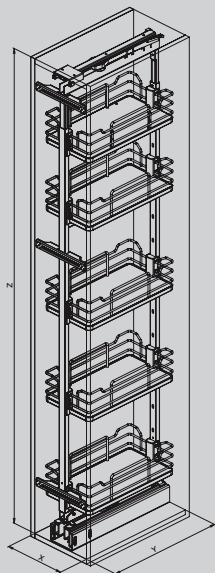

VARIANTI — Variants

VARIANTI — Variants **SIGE** — Soluzioni per mobili · Furniture storage solutions

265i

300 260 515 1880-2180 120

400 360 515 1880-2180 120

450 410 515 1880-2180 120

F

Orione
Orion
Cromo
Chrome