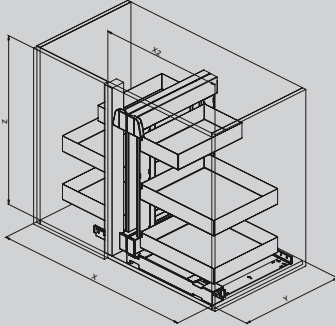

VARIANTI — Variants

VARIANTI — Variants **SIGE** — Soluzioni per mobili · Furniture storage solutions

340PRO H685

900	X 760 X2 450	480	770	40
1000	X 760 X2 500	480	770	40
1200	X 960 X2 600	480	770	40

Orione
Orion
Bianco
White
Nero
Black