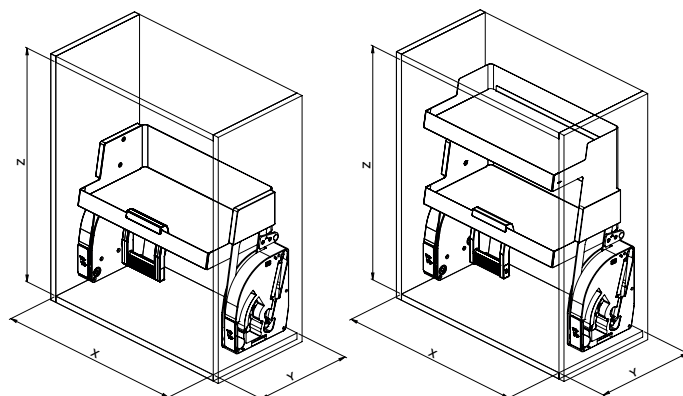

810PRO

600 1P	560	280	440	8
800 1P	760	280	440	8
900 1P	860	280	440	8
600 2P	560	280	610	8
800 2P	760	280	610	8
900 2P	860	280	610	8