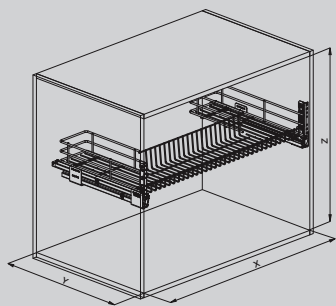

Orione
Orion
Bianco
White

700G

| | | | | |
|-------------|-----------|-----|-----|----|
| 900 | 860-868 | 495 | 180 | 30 |
| 1200 | 1160-1168 | 495 | 180 | 30 |

S

Cromo
Chrome
Grigio
Grey

700+

INFINITY PLUS SIGE — Soluzioni per mobili - Furniture storage solutions