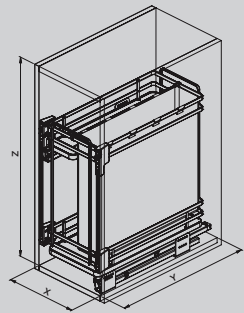

007+

300	260-268	445	540	30	S	Orione Orion
		495				
400	360-368	445	540	30		
		495				
300	260-268	455	540	40	G	Cromo Chrome
		505				
400	360-368	455	540	40		
		505