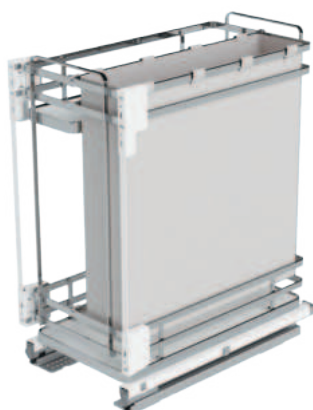

Optional

066i

Kit portabottiglie per cestello da 300-400 mm. Bottle rack kit for 300-400 basket.

006+

Cesto portapane e bottiglie con guide ad estrazione totale con fissaggio sul fondo e con soft closing.