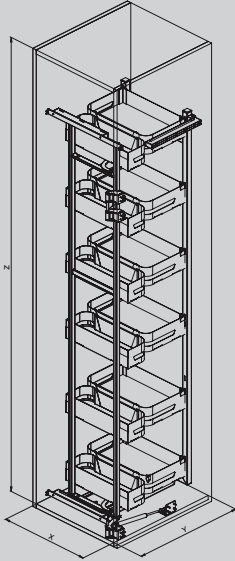

VARIANTI — Variants

230AME

450 410 470 1800 80

500 460 470 1800 80

600 560 470 1800 80

S

Bianco
White

Orione
Orion

Nero
Black

Grigio
Grey

**Cemento chiaro,
Cemento scuro,
Rovere Halifax
naturale, Rovere
Nordico, Grigio,
Bianco**

Light concrete
Dark concrete,
Natural Halifax
oak, Nordic oak,
Grey, White

Vetro
Glass