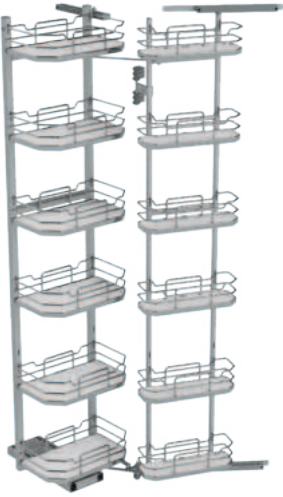

INFINITY LINE

Filo metallico - Fondo nobilitato / Metal sheet - melamine bottom

LINEE DI PRODOTTO — Product range **SIGE** — Soluzioni per mobili - Furniture storage solutions

ARMADIATURE/TALL UNITS

230Ai

230Bi