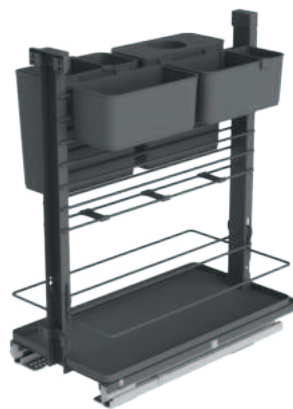

094G

Cestello multifunzione
"Idea", guide fissaggio
sul fondo ad estrazione
totale ammortizzate.

Multipurpose "Idea"
basket, full-extension
slides fixed to
the bottom
and soft closing.