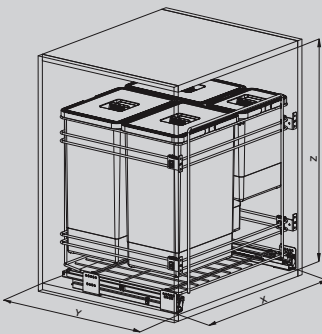

600	560-568	480	560	78Lt 3x24Lt+6Lt	30	S	Grigio Grey