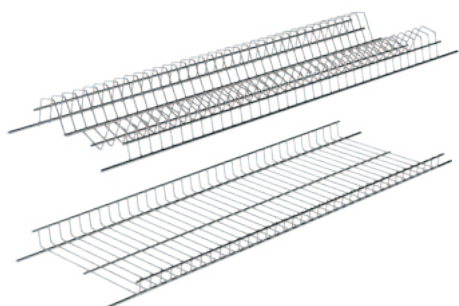

050K

Griglia kit: piatti e bicchieri
Inox 304.

Grill kit: dishes and glasses
Inox 304.

050E

Griglia kit: piatti e bicchieri
acciaio FE36.

Grill kit: dishes and glasses
airon FE36.

Info

Optional