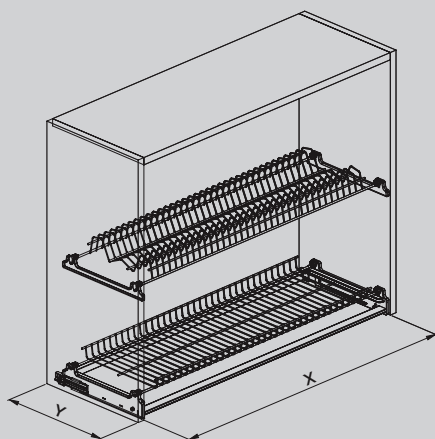

VARIANTI — Variants

050K

450 400 224

600 550 224

800 750 224

900 850 224

050K
Inox
Inox

050E
Bianco
White
050E
Grigio
Grey