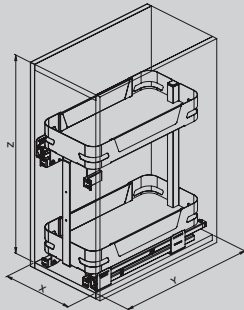

004ME

300	260-268	495	515	30	S	Bianco White	Cemento chiaro, Cemento scuro, Rovere Halifax naturale, Rovere Nordico, Grigio, Bianco	Vetro Glass
450	410-418	495	515	30		Orione Orion		
600	560-568	495	515	30				
300	260-268	505	515	40	G	Nero Black		
450	410-418	505	515	40		Grigio Grey		
600	560-568	505	515	40		Light concrete Dark concrete, Natural Halifax oak, Nordic oak, Grey, White