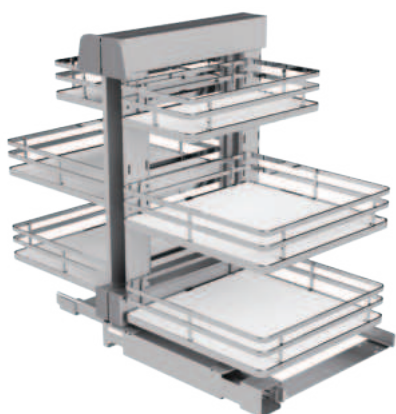

- 340K Pull-out mechanism "SPAZIO" for corner cabinet, reversible and with soft closing.
- 341i baskets in round wire with melamine bottom.

340+ H685

Optional

Il 340+ H685 è composto da:

- 340K il meccanismo estraibile "SPAZIO" per angolo base, reversibile e con chiusura ammortizzata.
- 341+ i cesti con fondo in nobilitato.