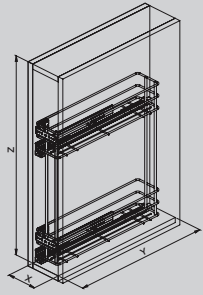

002S

150

110

480

520

10

Orione
Orion
Cromo
Chrome
Grigio
Grey