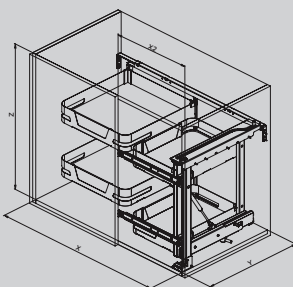

350ME

900 X 860-1000
X2 450 505 600 35

1200 X 1110-1168
X2 600 505 600 35

T

Bianco
White

Orione
Orion

Nero
Black

Grigio
Grey

Cemento chiaro,
Cemento scuro,
Rovere Halifax
naturale, Rovere
Nordico, Grigio,
Bianco

Light concrete
Dark concrete,
Natural Halifax
oak, Nordic oak,
Grey, White

Vetro
Glass