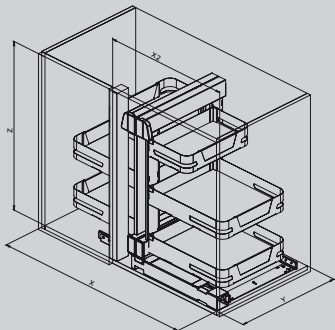

340ME H685

900	X 760 X2 450	480	770	40
1000	X 760 X2 500	480	770	40
1200	X 960 X2 600	480	770	40

Bianco
White
Orione
Orion
Nero
Black
Grigio
Grey

Cemento chiaro, Cemento scuro, Rovere Halifax naturale, Rovere Nordico, Grigio, Bianco

Light concrete
Dark concrete,
Natural Halifax oak, Nordic oak,
Grey, White

Vetro
Glass