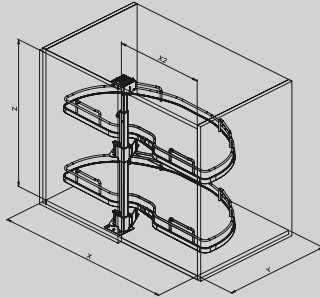

372i

800	X 760 X2 400	470	670-790	25
900	X 860 X2 450	490	670-790	25
900	X 860 X2 500	490	670-790	25
1000	X 910 X2 600	490	670-790	25

Orione
Orion

Cromo
Chrome