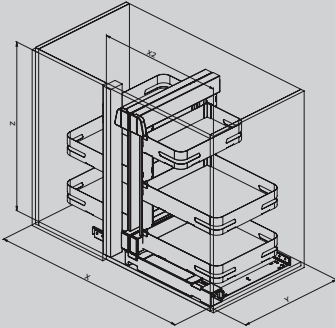

340M H685

900	X 760 X2 450	480	770	40
1000	X 760 X2 500	480	770	40
1200	X 960 X2 600	480	770	40

Bianco
White
Orione
Orion
Nero
Black
Grigio
Grey

Cemento chiaro, Cemento scuro, Rovere Halifax naturale, Rovere Nordico, Grigio, Bianco

Light concrete
Dark concrete,
Natural Halifax oak, Nordic oak,
Grey, White