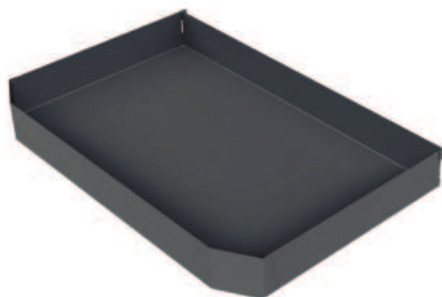

296PRO

OPTIONAL

295 SOFT

Kit soft. Kit soft.

295F

Staffa. Bracket.

056 PRO

Tappetino antiscivolo.
Anti-slip mat.