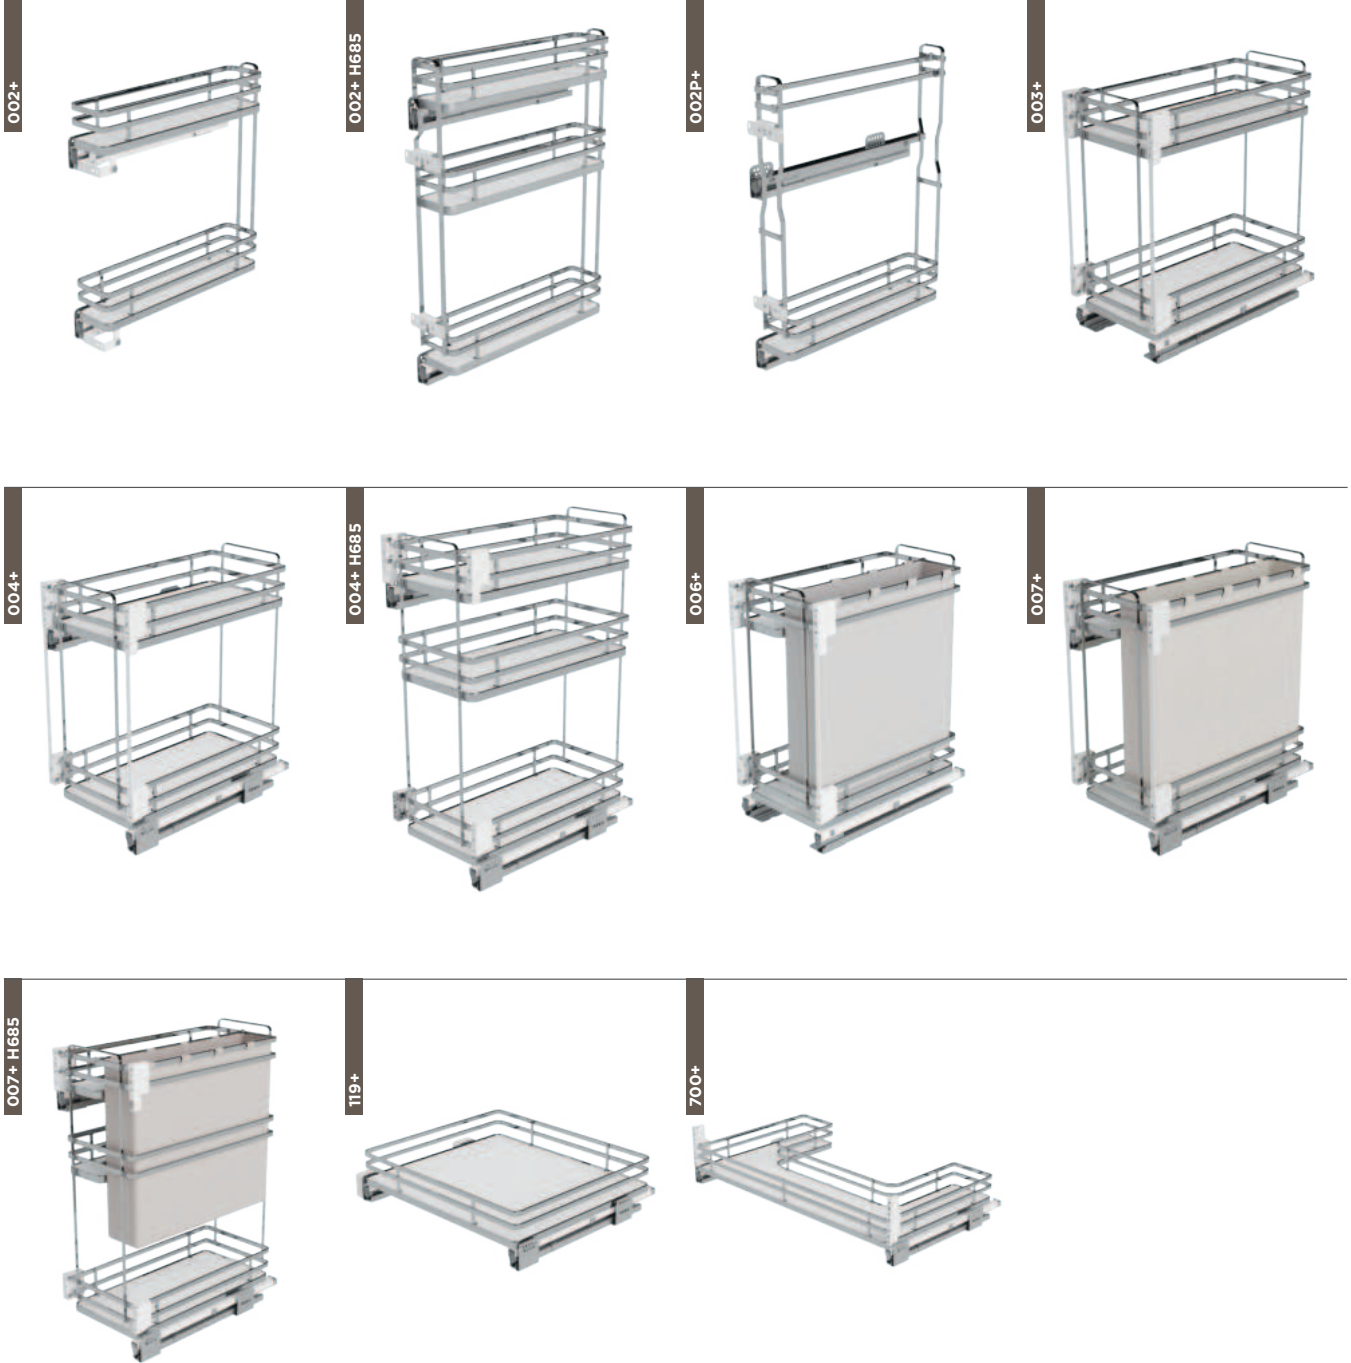

260i

265i

295i

INFINITY PLUS

Piattina metallica - Fondo nobilitato / Metal sheet - melamine bottom

LINEE DI PRODOTTO — Product range **SIGE** — Soluzioni per mobili · Furniture storage solutions

BASI/BASE UNITS