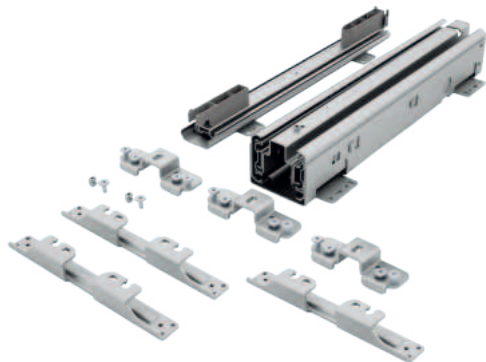

Grigio-Grey