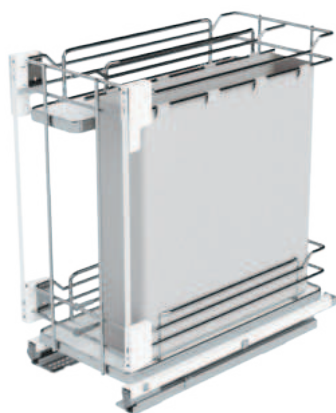

006i

Cesto portapane e bottiglie con guide ad estrazione totale con fissaggio sul fondo e con soft closing.

Bread and bottle basket in round wire and melamine bottom. Full-extension slides fixed to the bottom and soft closing.

Optional

066i

Kit portabottiglie per cestello da 300-400 mm. Bottle rack kit for 300-400 basket.

006+