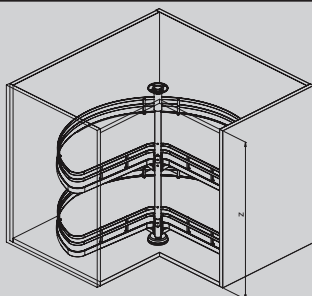

361+

900x900 685-730 40 800

Orione
Orion
Cromo
Chrome