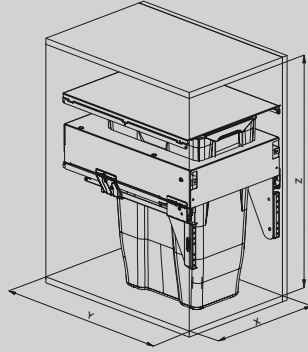

VARIANTI — Variants

570

30Lt - 35Lt

400	360-368	505	520	30Lt 2x15Lt	40
400	360-368	505	650	35Lt	40

G

Grigio
Grey

571-572

60Lt - 70Lt