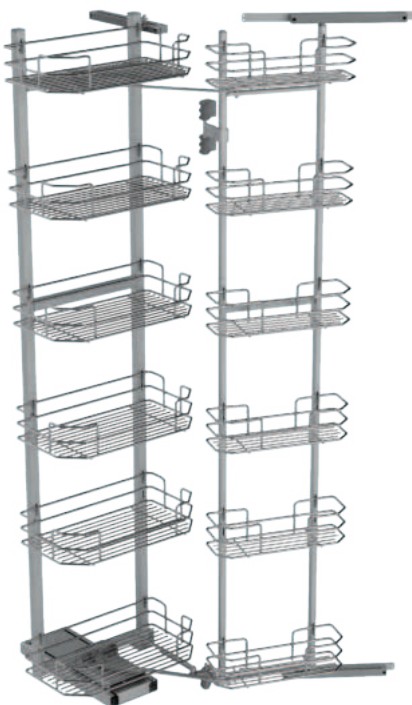

Reversible pull-out larder with soft closing and opening and 12 baskets in round wire with melamine bottom.

230A+

Optional

Colonna attrezzata estraibile (reversibile) con soft closing di chiusura e apertura e 12 cesti con fondo in nobilitato.

Reversible pull-out larder with soft closing and opening and 12 baskets in flat wire with melamine bottom.

SIGE — Soluzioni per mobili · Furniture storage solutions

230A

Optional

Colonna attrezzata estraibile (reversibile), con 12 cesti, fondo in filo, con soft closing.