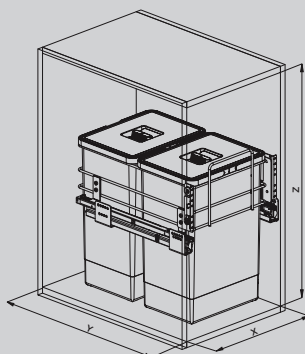

300	260-268	480	560	30Lt 24Lt+6Lt	30	S	Grigio Grey

582

48Lt