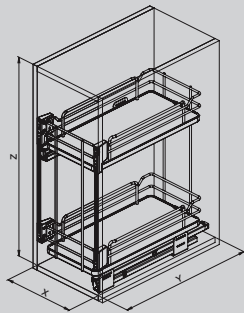

004i

300	260-268	445 495	540	30	S	Orione Orion		
450	410-418	445 495	540	30				
600	560-568	445 495	540	30				
300	260-268	455 505	540	40	G		Cromo Chrome	
450	410-418	455 505	540	40				
600	560-568	455 505	540	40