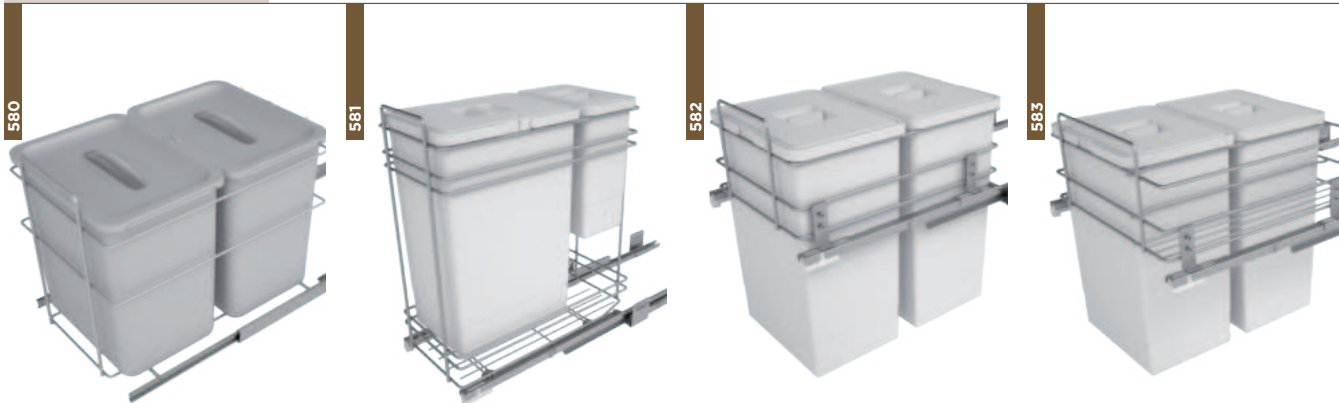

57X

58X

SOTTOLAVELLI/UNDER SINK

CUCINA / KITCHEN

BASI BASE UNITS

002ME

MATERIA EVO SIGE — Soluzioni per mobili · Furniture storage solutions

Cestello in lamiera verniciata con fondo in nobilitato e spondina, guide sinistre ad estrazione totale ammortizzate.