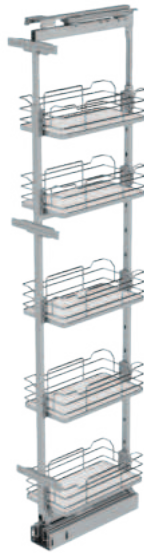

INFINITY LINE

Filo metallico - Fondo nobilitato / Metal sheet - melamine bottom

LINEE DI PRODOTTO — Product range **SIGE** — Soluzioni per mobili - Furniture storage solutions

ARMADIATURE/TALL UNITS

230Ai

230Bi

255i

258i

260i

265i

295i