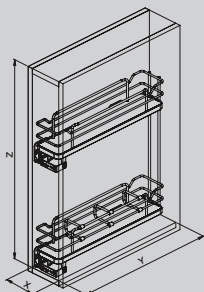

002i

150	110	445 495	540	10	S	Orione Orion
200	160	445 495	540	10		
150	110	455 505	540	15	G	Cromo Chrome
200	160	455 505	540	15		

002Pi