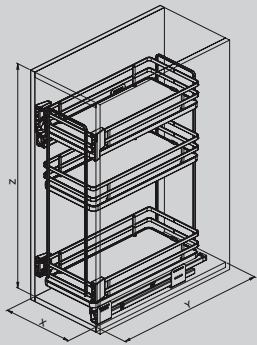

004+ H685

300	260-268	495	700	30

Orione
Orion

300	260-268	505	700	40

Cromo
Chrome