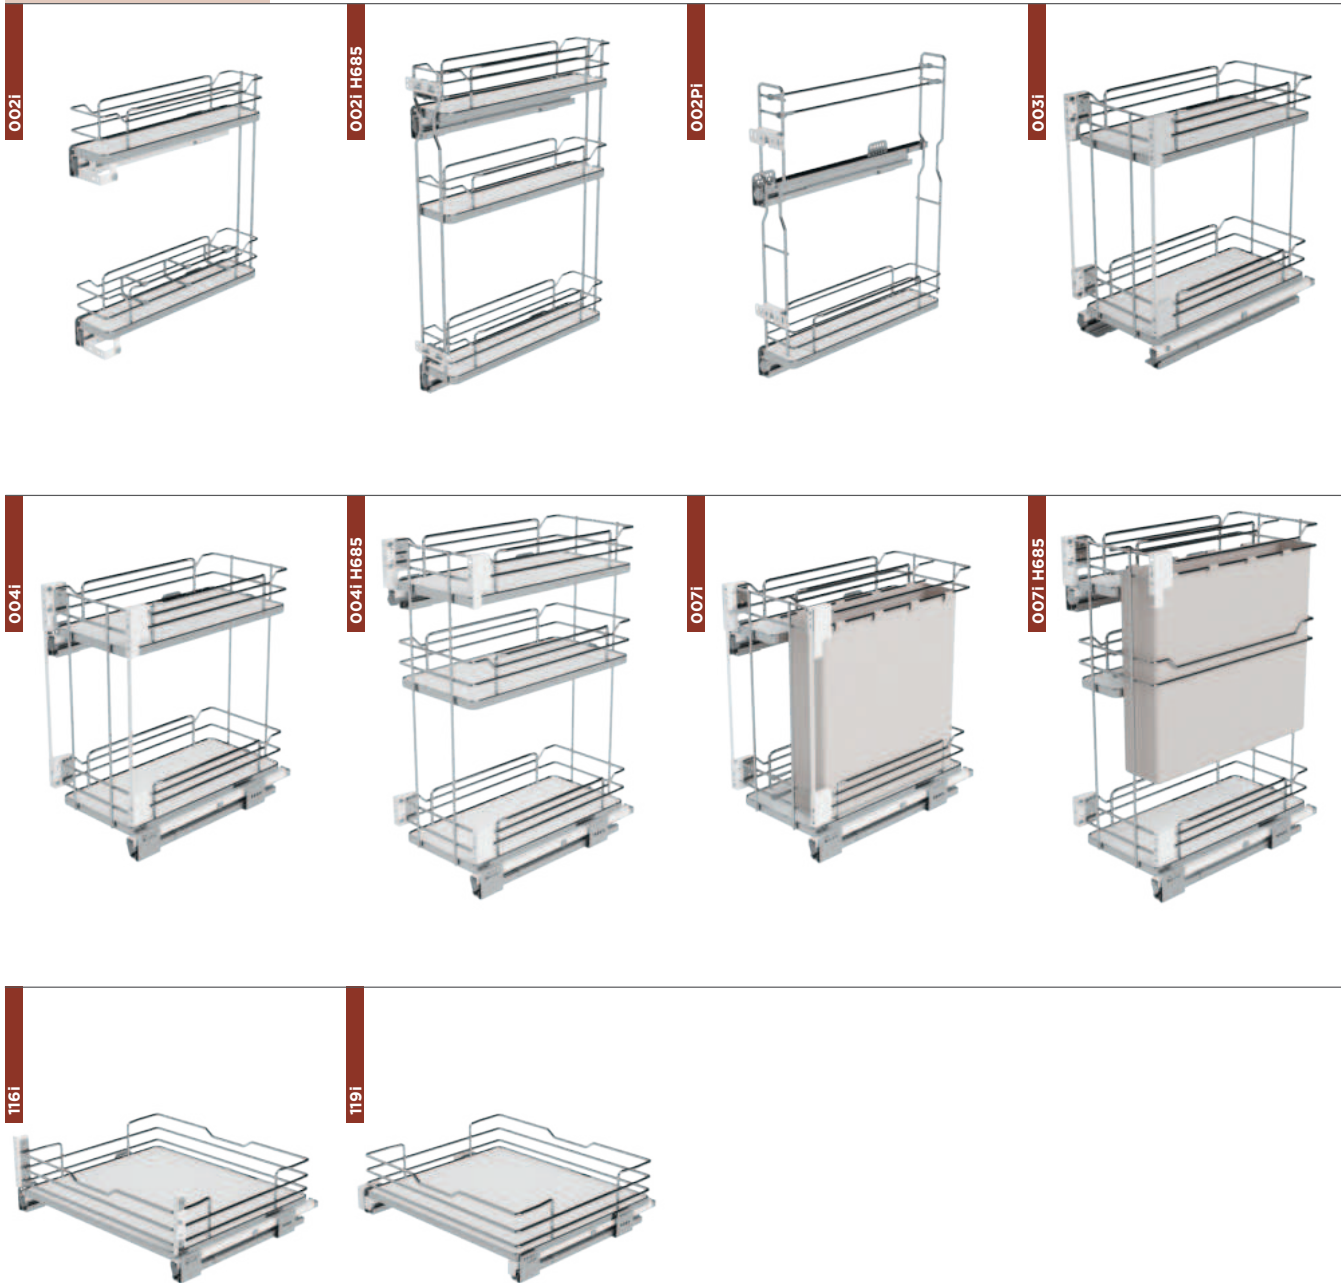

Filo metallico - Fondo nobilitato / Metal sheet - melamine bottom

LINEE DI PRODOTTO — Product range **SIGE** — Soluzioni per mobili - Furniture storage solutions

BASI/BASE UNITS

ANGOLI/CORNER UNITS

INFINITY LINE