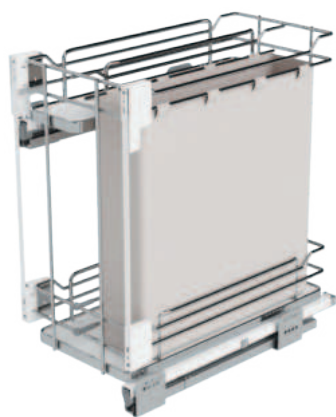

007i

Cestello porta-pane con fondo in nobilitato e guide ad estrazione totale con soft closing.

Bread basket in round wire with melamine bottom and full-extension slides with soft closing.

Optional

066i

Kit portabottiglie per cestello da 300-400 mm. Bottle rack kit for 300-400 basket.

007+