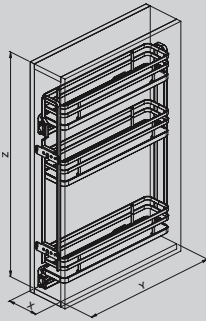

150	110	510	700	10

S

Orione
Orion

200	160	510	700	10

G

Cromo
Chrome

002G H685