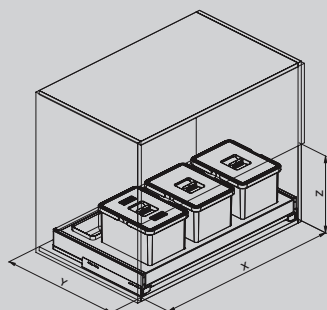

600	560-568	505	265	24
800	760-768	505	265	36
900	860-868	505	265	36
1000	960-968	505	265	48
1200	1160-1168	505	265	48

Orione
Orion
Bianco
White