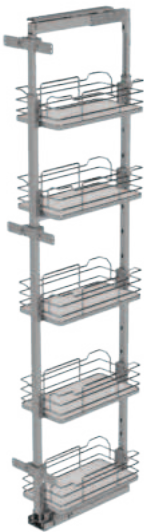

INFINITY LINE

Filo metallico - Fondo nobilitato / Metal sheet - melamine bottom

LINEE DI PRODOTTO — Product range **SIGE** — Soluzioni per mobili - Furniture storage solutions

ARMADIATURE/TALL UNITS

230Ai

230Bi

255i

258i

260i

265i

295i