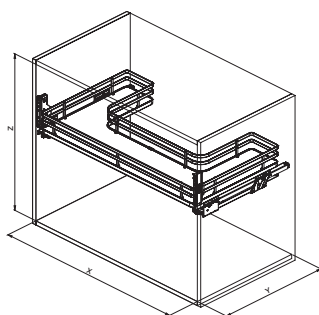

FINITURE

Finish

Cromo
Chrome

Orione
Orion

700+