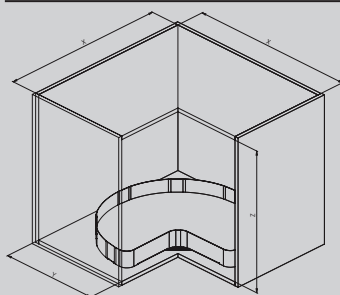

VARIANTI — Variants

363PRO

900x900 850 500 110 40 700

Orione
Orion
Bianco
White
Nero
Black