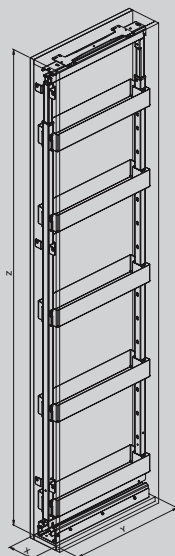

VARIANTI — Variants

258PRO

150 105 505 1880-2180 80

200 155 505 1880-2180 80

T

Orione
Orion

Bianco
White

Nero
Black