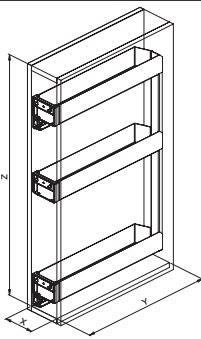

249PRO

150 110 495 850 10

200 160 495 850 10

150 110 505 850 15

S

Orione
Orion

Bianco
White

Nero
Black

G