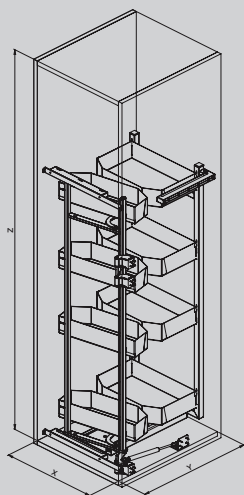

VARIANTI — Variants

230BPRO

450	410	470	1215	80

500	460	470	1215	80

600	560	470	1215	80

S

Orione
Orion

Bianco
White

Nero
Black