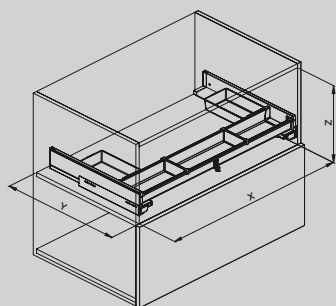

VARIANTI — Variants

720A

600	560-568	505	110
800	760-768	505	110
900	860-868	505	110
1000	960-968	505	110
1200	1160-1168	505	110

Orione
Orion
Bianco
White

720B

24Lt - 36Lt - 48Lt