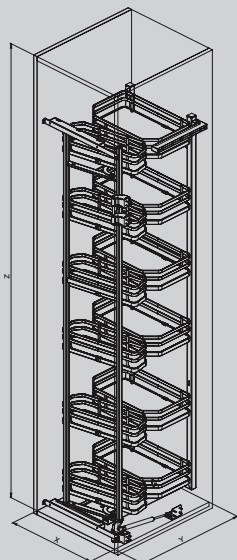

230A+

450 410 470 1800 80

500 460 470 1800 80

600 560 470 1800 80

Orione
Orion
Cromo
Chrome