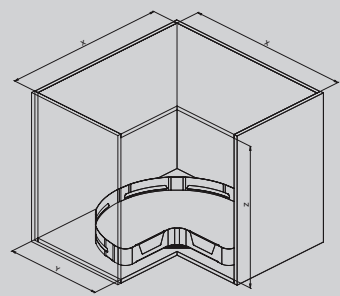

900x900 850 500 110 40 700

Bianco
White
Orione
Orion
Nero
Black
Grigio
Grey

Cemento chiaro, Cemento scuro, Rovere Halifax naturale, Rovere Nordico, Grigio, Bianco
Light concrete
Dark concrete,
Natural Halifax
oak, Nordic oak,
Grey, White

Vetro
Glass