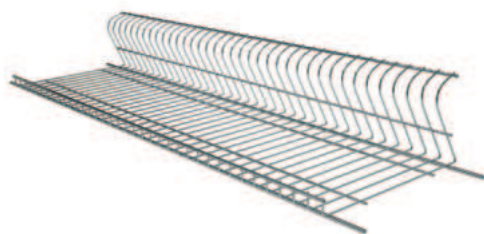

Griglia unica kit piatti/
bicchieri. Inox 304.
Single grill kit dishes/glasses.
Inox 304.

122E

Griglia unica kit
piatti/bicchieri. FE36.
Grill kit: dishes and glasses.
Iron FE36.

Info

Optional