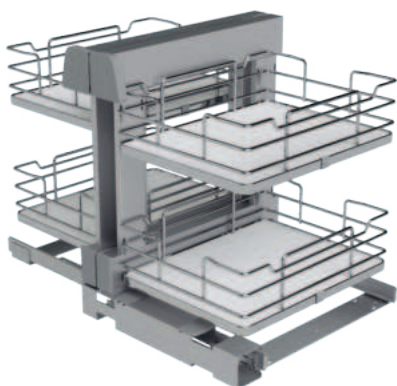

- 340K, the pull-out "SPAZIO" mechanism for corner base, reversible and with soft closing.
- 341ME baskets in painted metal sheet with melamine bottom and insert.

Optional

340i

Optional

Il 340i è composto da:
 · 340K il meccanismo estraibile "SPAZIO" per angolo base, reversibile e con chiusura ammortizzata.
 · 341i i cesti con fondo in nobilitato.