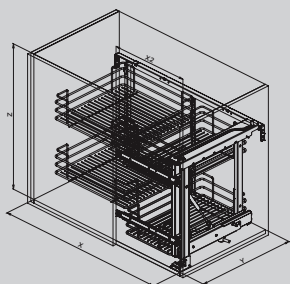

350

900 **X** 860-1000 470 600 35
 X2 450 505

1200 **X** 1100-1168 470 600 35
 X2 600 505

T

Orione
Orion
Cromo
Chrome
Grigio
Grey

350i

orione_orion

INFINITY PLUS **SIGE** — Soluzioni per mobili · Furniture storage solutions