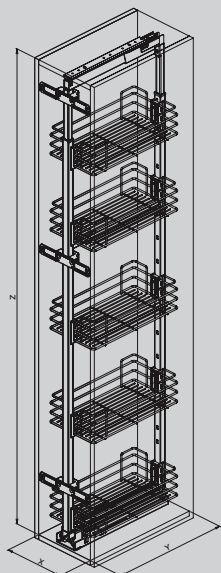

260

300	260	505	260A 1880-2180 260M 1615-1915 260B 1215-1515	120	F	Orione Orion Cromo Chrome Grigio Grey
400	360	505		120		
450	410	505		120		
500	460	505		120		
600	560	505		120