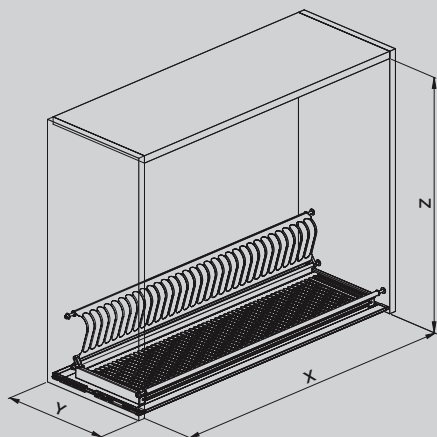

122S

450	410-418	300**	175
600	560-568	300**	175
800	760-768	300**	175
900	860-868	300**	175
1200	1160-1168	300**	175

Inox
Inox