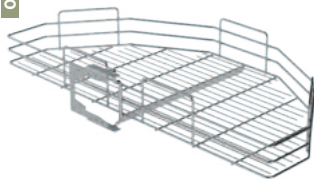

ANGOLI/CORNER UNITS

064G

070

094G

116G

119G

700G

340

340 H685

350

361 45°

361 90°