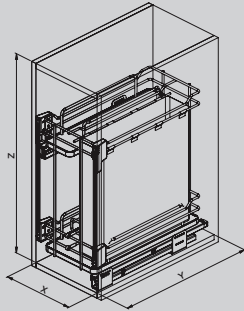

Grigio

Grey

Cemento chiaro,
Cemento scuro,
Rovere Halifax
naturale, Rovere
Nordico, Grigio,
Bianco

Light concrete
Dark concrete,
Natural Halifax
oak, Nordic oak,
Grey, White

G

Vetro
Glass

007i

| | | | | | | |
|------------|---------|-----|-----|----|----------|-----------------|
| 300 | 260-268 | 445 | 540 | 30 | S | Orione Orion |
| | | 495 | | | | |
| 400 | 360-368 | 445 | 540 | 30 | | |
| | | 495 | | | | |
| 300 | 260-268 | 455 | 540 | 40 | G | Cromo Chrome |
| | | 505 | | | | |
| 400 | 360-368 | 455 | 540 | 40 | | |
| | | 505 | | | | |