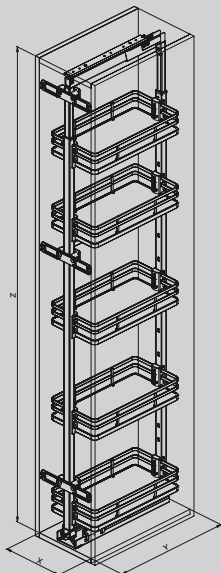

260+

300	260	505	260A 1880-2180 260M 1615-1915 260B 1215-1515	120	F	Orione Orion Cromo Chrome
400	360	505		120		
450	410	505		120		
500	460	505		120		
600	560	505		120