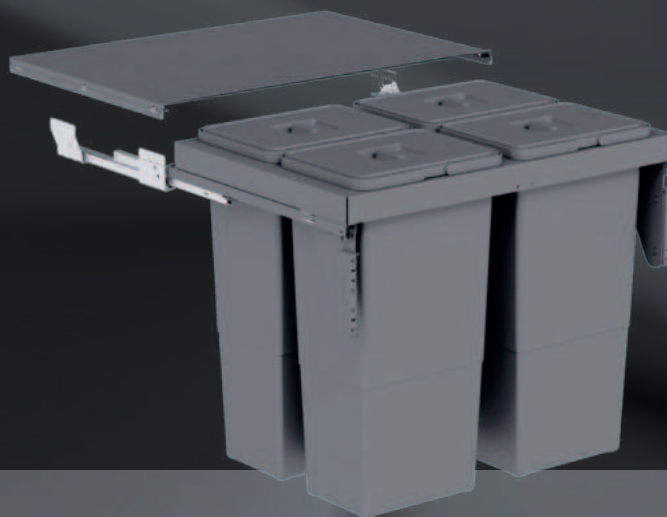

565

Pattumiere a fissaggio laterale con guide ad estrazione totale e soft closing. Recycling bins with full extension slides and soft closing.