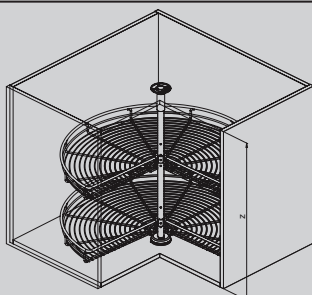

Rotating system for corner
base 900x900 mm (45°),
2 wire baskets.

361i

900x900 685-730 40 800

Orione
Orion
Cromo
Chrome

361+

900x900 685-730 40 800

Orione
Orion
Cromo
Chrome

361 90°