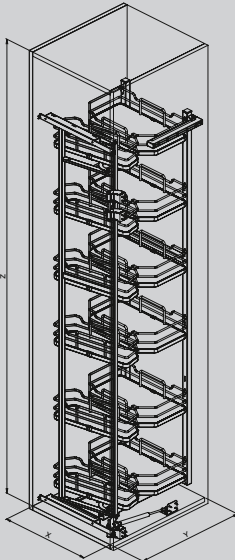

230Ai

450 410 470 1800 80

500 460 470 1800 80

600 560 470 1800 80

S

Orione
Orion

Cromo
Chrome