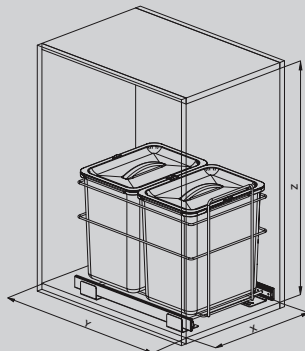

VARIANTI — Variants

VARIANTI — Variants — SIGE — Soluzioni per mobili · Furniture storage solutions

580

32Lt

400	340	470	400	32Lt 2x16Lt	20	S	Grigio Grey

581

30Lt