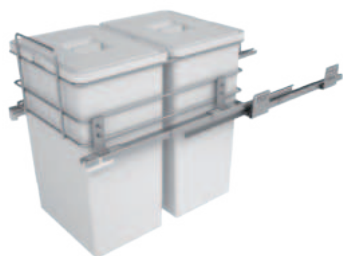

582

48Lt

Kit di 2 staffe per fissaggio anta incluso.
Kit of 2 door brackets included.