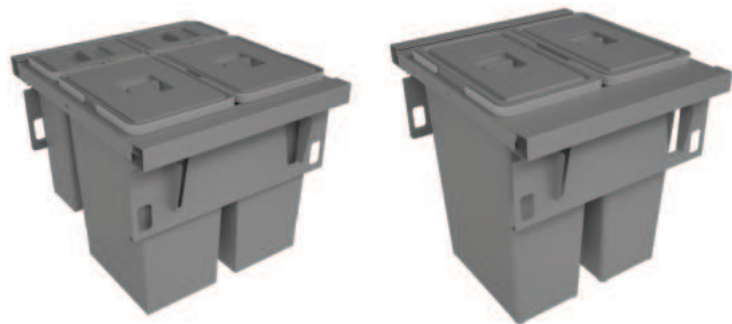

553BL

| | | |
|-------------|------|--|
| 64Lt - 80Lt | 70Lt | |
|-------------|------|--|

VARIANTI — Variants

550BL

| 32Lt - 40Lt | | 35Lt | | | | | |
|-------------|--|------------|---------|-----|-----|-------------------------|---|
| | | 400 | 360-368 | 510 | 465 | 32Lt 24Lt+8Lt | Orione Orion Bianco White Grigio Grey |
| | | 400 | 360-368 | 510 | 555 | 35Lt | |
| | | 400 | 360-368 | 510 | 610 | 40Lt 32Lt+8Lt | |