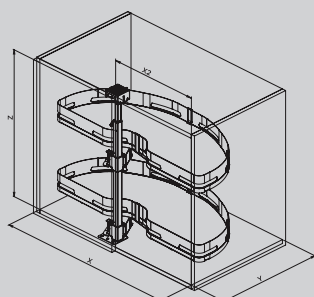

Orione
Orion
Bianco
White
Nero
Black

372M

| | | | | |
|-------------|-------------------------------|-----|---------|----|
| 800 | X 760 X2 400 | 470 | 670-790 | 25 |
| 900 | X 860 X2 450 | 490 | 670-790 | 25 |
| 900 | X 860 X2 500 | 490 | 670-790 | 25 |
| 1000 | X 910 X2 600 | 490 | 670-790 | 25 |