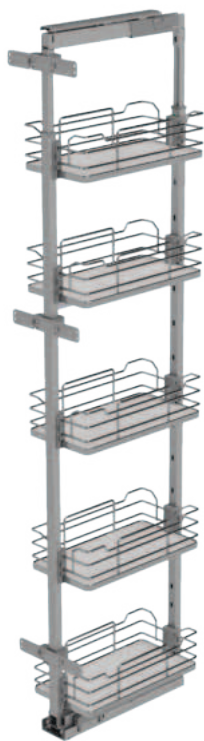

260i

Optional

- Art 253i cesto con fondo in nobilitato
- Art 260 A-M-B il meccanismo
- Art 260K kit guide ad estrazione totale della portata di 120 Kg
- Art 260FK staffe fissaggio antina
- Art 253i, basket in round wire with melamine bottom
- Art 260 A-M-B, mechanism
- Art 260K, full-extension slides with soft closing, 120 Kg capacity
- Art 260FK, door brackets kit