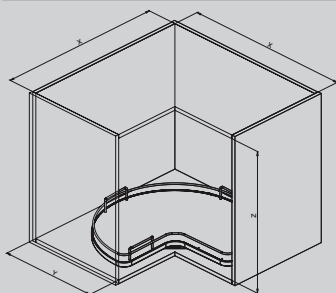

363i

900x900	850	500	110	40	700

1000x1000	950	500	110	40	800

Orione
Orion

Cromo
Chrome