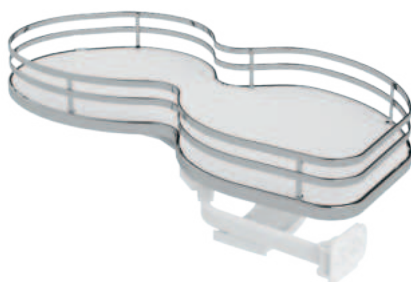

371+

Ripiani estraibili per angolo base, due unità fondo in nobilitato con piattina. Versione dx e sx.

Pull-out baskets for corner base, two units in flat wire with melamine bottom. Left and right version.