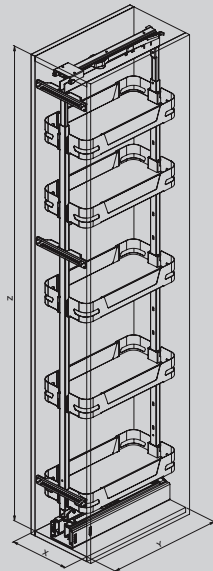

265ME

300 260 515 1880-2180 120

400 360 515 1880-2180 120

450 410 515 1880-2180 120

F

Bianco
White

Orione
Orion

Nero
Black

Grigio
Grey

Cemento chiaro, Cemento scuro, Rovere Halifax naturale, Rovere Nordico, Grigio, Bianco

Light concrete
Dark concrete,
Natural Halifax oak, Nordic oak,
Grey, White

Vetro
Glass