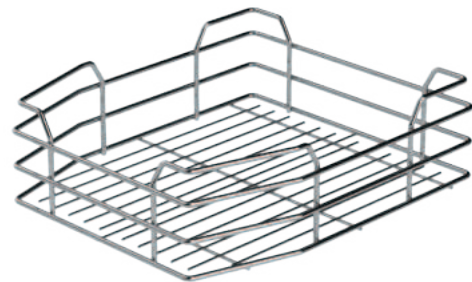

MATERIA

Lamiera verniciata - fondo nobilitato
Metal sheet - melamine bottom

INFINITY PLUS

Piattina metallica - Fondo nobilitato

GREEN LINE

Tubolare metallico

MATERIA EVO

Lamiera verniciata - fondo nobilitato - spondina
Metal sheet - melamine bottom - insert