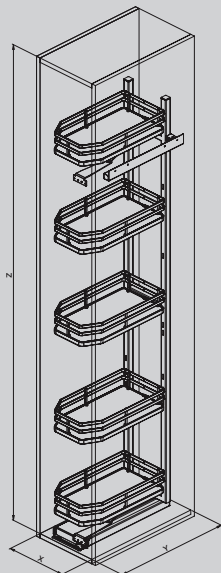

295+

300	252	470	1880	80
400	352	470	1880	80
450	390	470	1880	80
500	440	470	1880	80
600	540	470	1880	80

S

Orione
Orion
Cromo
Chrome