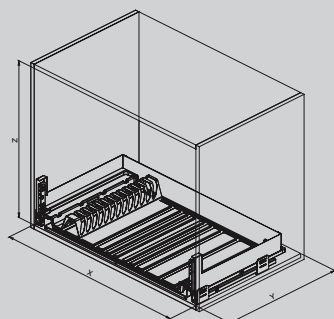

Optional

097C

Porta ciotole.
Bowl rack.

097P

Porta piatti.
Dish rack.

VARIANTI — Variants

999PRO

| | | | | |
|------------|---------|-----|-----|----|
| 600 | 562-568 | 495 | 220 | 30 |
|------------|---------|-----|-----|----|