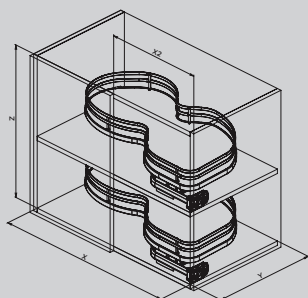

371+

800	X 760	470	190	25
	X2 400			

900	X 860	490	190	25
	X2 450			

900	X 860	490	190	25
	X2 500			

1000	X 910	490	190	25
	X2 600			

Orione
Orion

Cromo
Chrome