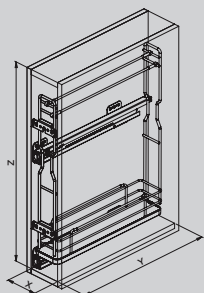

150	110	495	640	10	S	Orione Orion Cromo Chrome

002+