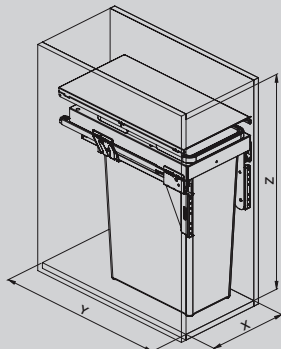

300	260-268	505	600	35Lt	40

G

Orione
Orion