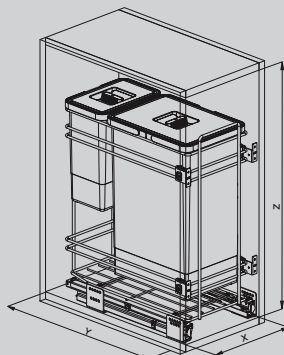

VARIANTI — Variants

VARIANTI — Variants — SIGE — Soluzioni per mobili · Furniture storage solutions

580

32Lt

400	340	470	400	32Lt 2x16Lt	20	S	Grigio Grey

581

30Lt

300	260-268	480	560	30Lt 24Lt+6Lt	30	S	Grigio Grey

582

48Lt

400	364	480	480	48Lt 2x24Lt	30	S	Grigio Grey