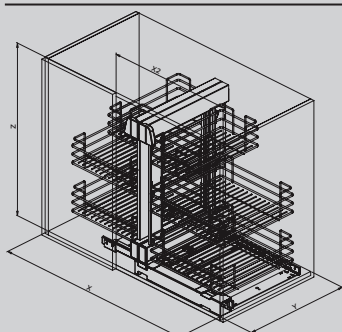

340 H685

900	X 760 X2 450	480	770	40
1000	X 760 X2 500	480	770	40
1200	X 960 X2 600	480	770	40

S

Orione
Orion
Cromo
Chrome
Grigio
Grey