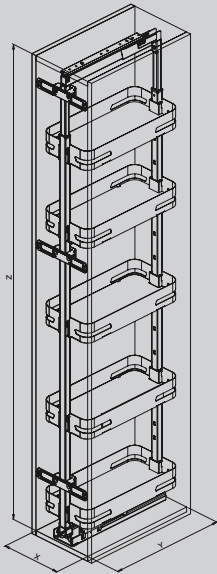

Orione
Orion

Bianco
White

Nero
Black

260M

300 260 505

120

400 360 505

120