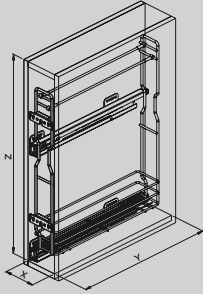

002PG

150

110

495

640

10

Orione
Orion
Cromo
Chrome
Grigio
Grey