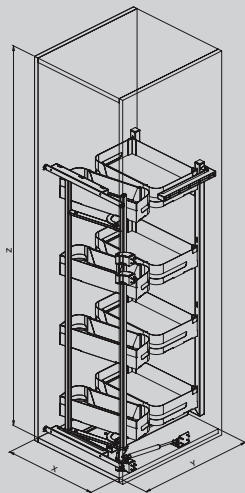

230BME

450 410 470 1215 80

500 460 470 1215 80

600 560 470 1215 80

S

Bianco
White
Orione
Orion
Nero
Black
Grigio
Grey

Cemento chiaro, Cemento scuro, Rovere Halifax naturale, Rovere Nordico, Grigio, Bianco
Light concrete
Dark concrete,
Natural Halifax oak, Nordic oak,
Grey, White

Vetro
Glass