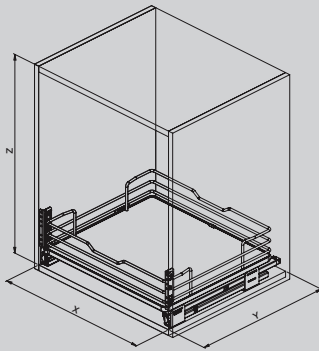

116i

450	410-418	495	220	30	S	Orione Orion Cromo Chrome
600	560-568	495	220	30		
900	860-868	495	220	30		
450	410-418	505	220	40	G	
600	560-568	505	220	40		
900	860-868	505	220	40