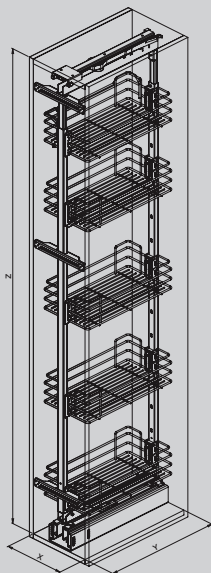

265

300 260 515 1880-2180 120

400 360 515 1880-2180 120

450 410 515 1880-2180 120

F

Orione
Orion
Cromo
Chrome
Grigio
Grey