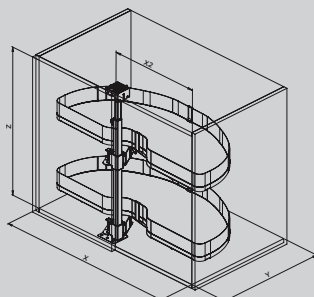

VARIANTI — Variants

372PRO

800	X 760 X2 400	470	670-790	25
900	X 860 X2 450	490	670-790	25
900	X 860 X2 500	490	670-790	25
1000	X 910 X2 600	490	670-790	25

Orione
Orion
Bianco
White
Nero
Black