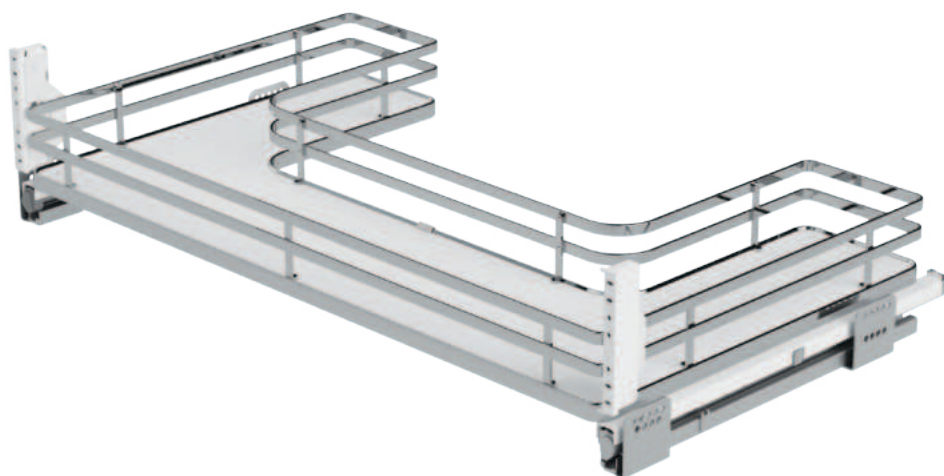

Cassetto superiore sotto-lavello
con fondo in nobilitato e guide
ad estrazione totale con soft closing.

Upper under-sink drawer in flat wire
with melamine bottom and full-extension
slides with soft closing.