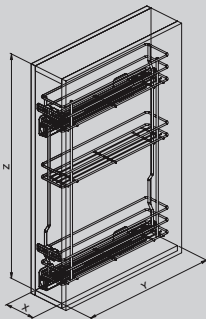

150	110	495	700	10

S

Orione
Orion

200	160	495	700	10

Cromo
Chrome

Grigio
Grey