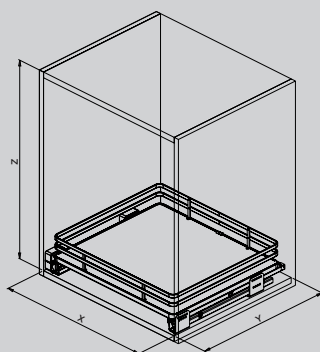

VARIANTI — Variants

119+

400 360-368 495 135 30

450 410-418 495 135 30

500 460-468 495 135 30

600 560-568 495 135 30

S

400 360-368 505 135 40

450 410-418 505 135 40

500 460-468 505 135 40

600 560-568 505 135 40

G

Orione
Orion

Cromo
Chrome