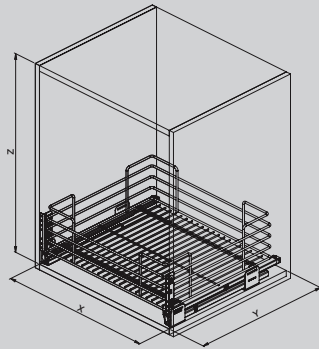

116G

450	410-418	495	200	30
500	460-468	495	200	30
600	560-568	495	200	30
900	860-868	495	200	30
450	410-418	495	230	30
500	460-468	495	230	30
600	560-568	495	230	30
900	860-868	495	230	30

S

Orione
Orion

Cromo
Chrome

Grigio
Grey