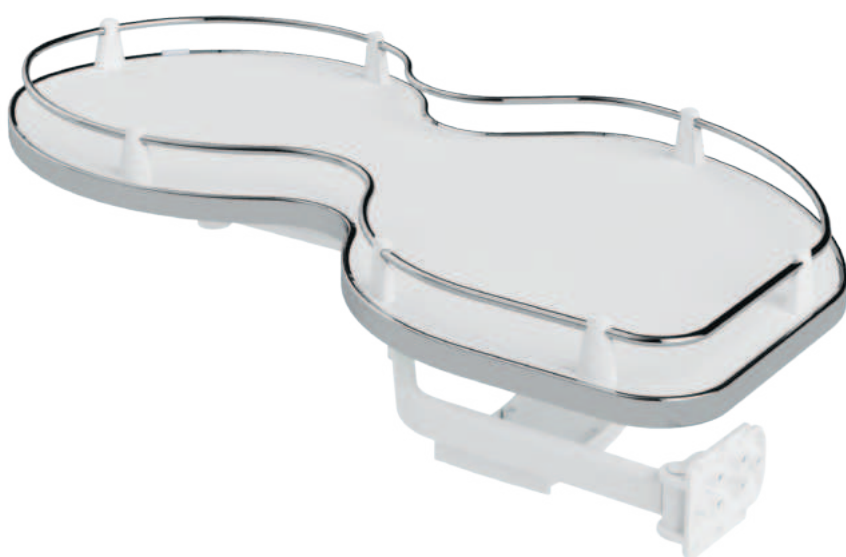

Ripiani estraibili, reversibili per angolo base, due unità fondo in nobilitato con ringhiera cromata.

Reversible pull-out baskets for corner base, two units in round wire with melamine bottom.