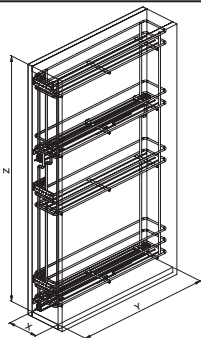

249

150 110 505 850 15

G

Orione
Orion

Cromo
Chrome

Grigio
Grey