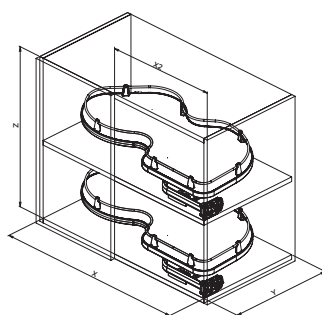

OPTIONAL

371

Kit soft.
Kit soft.

371K

Kit supporto
in metallo sx o dx.
Metal support kit
left or right.

373i