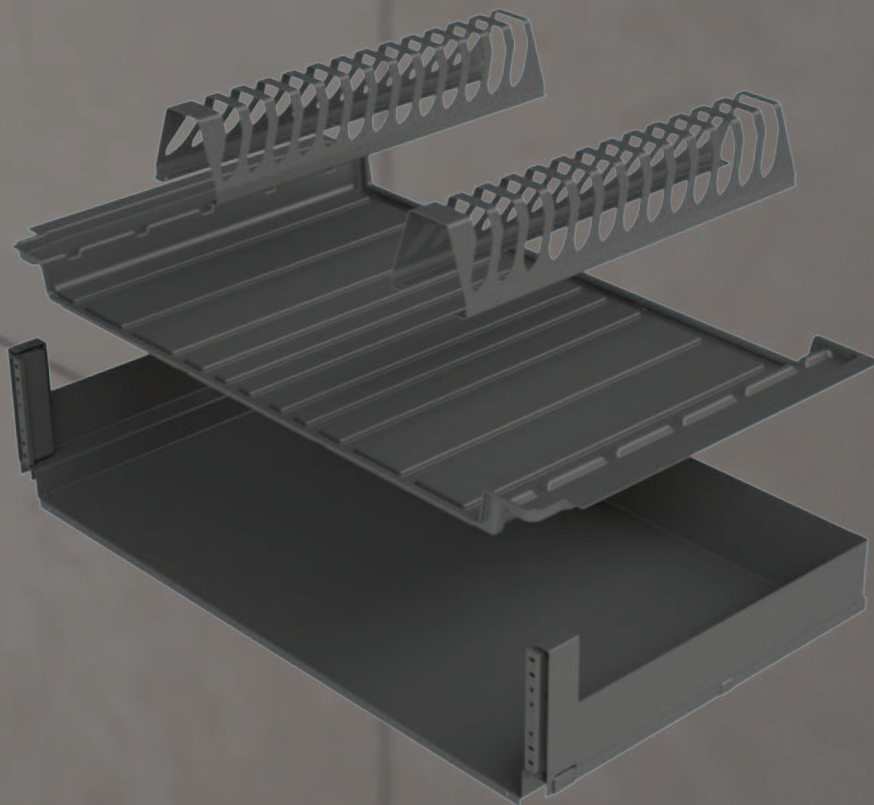

L'ARTICOLO 999PRO, IL CASSETTO ESTRAIBILE IN LAMIERA CON GUIDE AD ESTRAZIONE TOTALE E CHIUSURA AMMORTIZZATA, È COMPLETO DELL'ARTICOLO 098V, LA VASCHETTA AD APPOGGIO, E IL KIT PORTA PIATTI/PORTE CIOTOLE.

ARTICLE 999PRO, THE PULL-OUT DRAWER IN PAINTED METAL SHEET WITH FULL-EXTENSION SLIDES AND SOFT-CLOSING, IS COMPLETE WITH THE LAY-ON TRAY ARTICLE 098V AND THE DISH AND BOWL HOLDER KIT.

FINITURE LAMIERA

Metal Sheet Finish

Orione
Orion

Bianco
White

Nero
Black