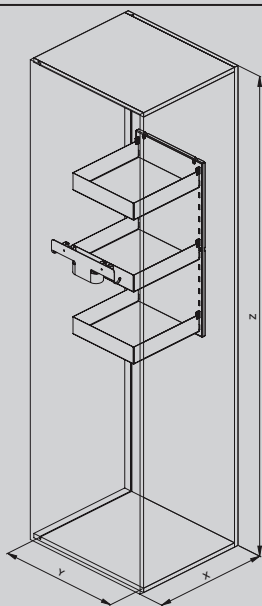

≥300   490   1000

Orione
Orion
Bianco
White

610L