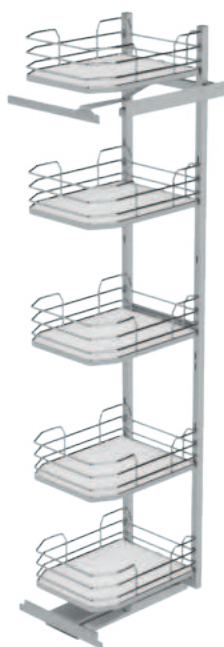

295F

Staffa.
Bracket.

SIGE — Soluzioni per mobili · Furniture storage solutions

LINEE DI PRODOTTO — Product range

295i

- Art 296i cesto con fondo in nobilitato
- Art 295A, il telaio
- Art 295K kit guide ad estrazione totale della portata di 80 Kg.