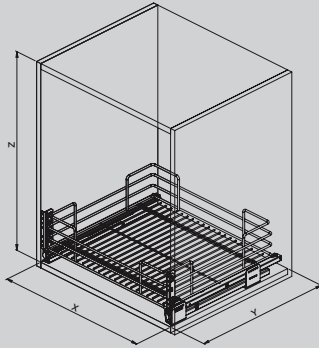

116G

450	410-418	495	200	30
500	460-468	495	200	30
600	560-568	495	200	30
900	860-868	495	200	30
450	410-418	495	230	30
500	460-468	495	230	30
600	560-568	495	230	30
900	860-868	495	230	30

S

Orione
Orion

Cromo
Chrome

Grigio
Grey