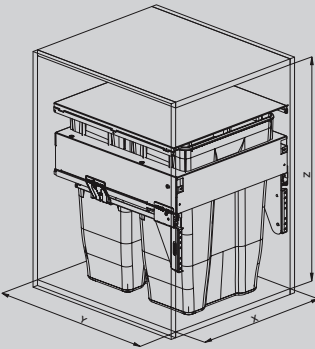

571				60Lt 2x30Lt	40
450	410-418	505	500	60Lt 2x30Lt	40
450	410-418	505	580	70Lt 2x35Lt	40
572				60Lt 2x30Lt	40
500	460-468	505	500	60Lt 2x30Lt	40
500	460-468	505	580	70Lt 2x35Lt	40

G

Grigio
Grey