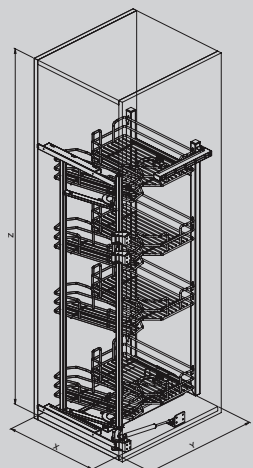

230B

450	410	470	1215	80

500	460	470	1215	80

600	560	470	1215	80

S

Orione
Orion
Cromo
Chrome
Grigio
Grey