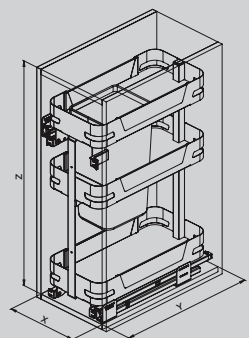

007ME H685

300 260-268 495 700 30

S

Bianco
White

Orione
Orion

Cemento chiaro,
Cemento scuro,
Rovere Halifax
naturale, Rovere
Nordico, Grigio,
Bianco

300 260-268 505 700 40

G

Nero
Black

Grigio
Grey

Light concrete
Dark concrete,
Natural Halifax
oak, Nordic oak,
Grey, White

Vetro
Glass