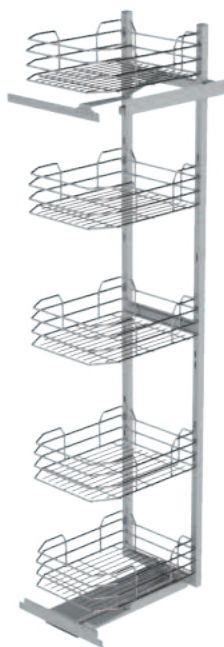

295

- Art 296 cesto con fondo in filo
- Art 295A, il telaio
- Art 295K kit guide ad estrazione totale della portata di 80 Kg.

- Art 296, wire basket
- Art 295A, mechanism
- Art 295K, full-extension slides with soft closing, 80 Kg capacity.

Optional

295SOFT

Kit soft.
Kit soft.

295F

Staffa.
Bracket.