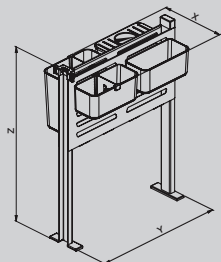

VARIANTI — Variants

094C

225 465 595

Orione
Orion
Bianco
White
Nero
Black

094M