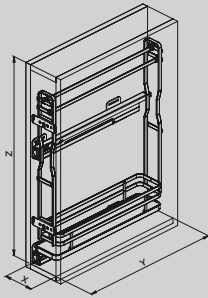

VARIANTI — Variants

002P+

150

110

495

640

10

Orione
Orion
Cromo
Chrome