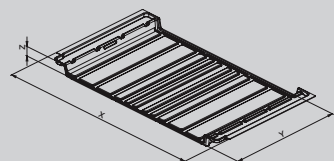

600	504-520	473	51

800	704-720	473	51

900	804-820	473	51

600	504-520	480	51

800	704-720	480	51

900	804-820	480	51

Blum Tandembox
Blum Legrabox
Grass Vionaro

Orione
Orion

Bianco
White

Grass Nova
Pro Scala