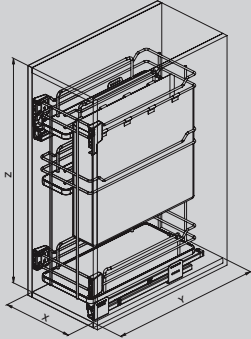

007i H685

300 260-268 495 700 30

Orione
Orion

300 260-268 505 700 40

Cromo
Chrome