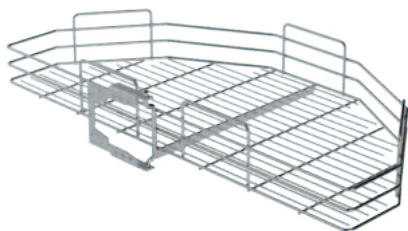

Cestello mezzaluna a 1 o 2 ripiani, per angolo base, apertura con anta o manuale.

Half-moon basket for corner base. One or two shelves, door or manual opening.