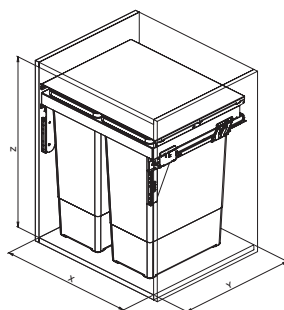

Cestello pattumiera estraibile, guide estrazione maggiorata con soft closing. Articolo provvisto del fissaggio laterale.

Pull-out waste bin basket, extra extension slides with soft closing. Article is provided with lateral fixing.

FINITURE

Finish

Orione
Orion

589

600 560-568 470 620 **90Lt**
2x45Lt

50

G