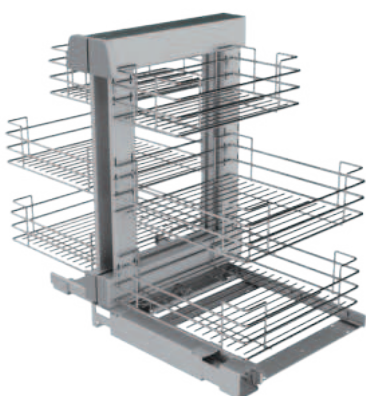

Il 340 H685 è composto da:

- 340K il meccanismo estraibile "SPAZIO" per angolo base, reversibile e con chiusura ammortizzata.
- 340 i cesti con fondo in filo

Il 340 H685 that is composed of:

- 340K Pull-out mechanism "SPAZIO" for corner cabinet, reversible and with soft closing.
- 340 wire baskets.