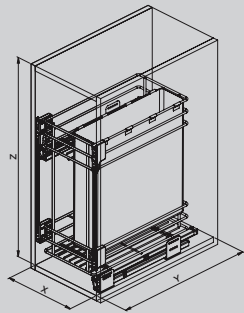

007G

300	260-268	445	540	30	S	Orione Orion
		495				
400	360-368	445	540	30		
		495				
						Cromo Chrome
						Grigio Grey