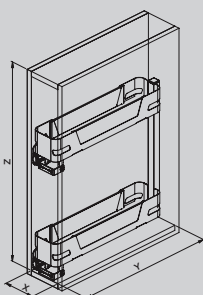

002ME

150	110	495	540	10	S	Bianco White	Cemento chiaro, Cemento scuro, Rovere Halifax naturale, Rovere Nordico, Grigio, Bianco	Vetro Glass	
200	160	495	540	10					
150	110	505	540	15	G	Nero Black			Light concrete Dark concrete, Natural Halifax oak, Nordic oak, Grey, White
200	160	505	540	15		Grigio Grey