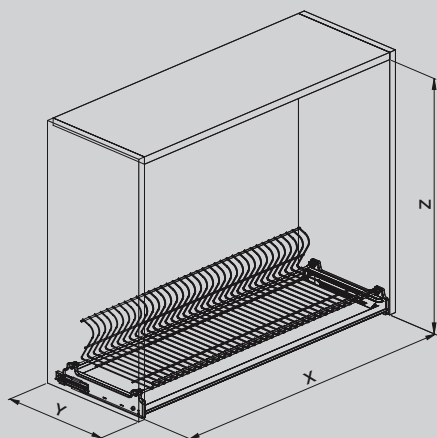

122Z

450	400	120	224
600	550	120	224
800	750	120	224
900	850	120	224

122Z
Inox
Cromo
Chrome
Inox

122E
Bianco
White

122E
Grigio
Grey

*Interasse perni
*Centre to centre distance

**Profondità minima interno mobile.
**Minimum internal cabinet depth.