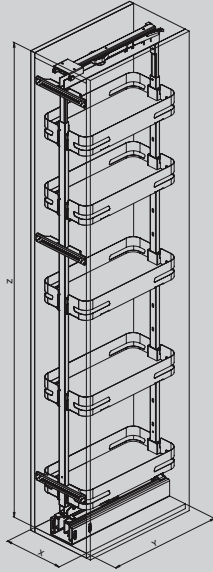

265

orione_orion

LINEE DI PRODOTTO — Product range **SIGE** — Soluzioni per mobili · Furniture storage solutions

VARIANTI — Variants

265M

300 260 515 1880-2180 120

400 360 515 1880-2180 120

450 410 515 1880-2180 120