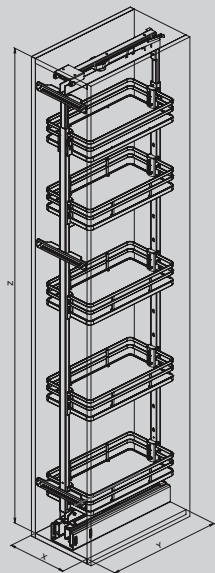

265+

300 260 515 1880-2180 120

400 360 515 1880-2180 120

450 410 515 1880-2180 120

F

Orione
Orion
Cromo
Chrome