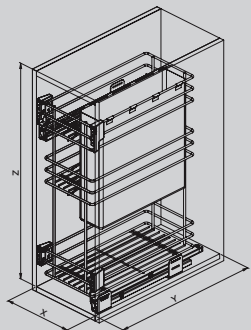

007G H685

300 260-268 495 700 30

Orione
Orion

Cromo
Chrome

Grigio
Grey