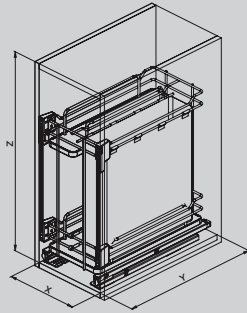

VARIANTI — Variants

006i

300	260	495	540	30

400	360	495	540	30

S

Orione
Orion
Cromo
Chrome