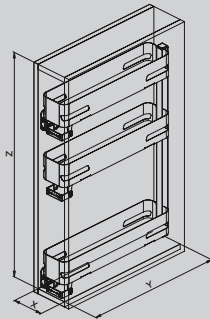

002M H685

150	110	495	700	10

200	160	495	700	10

S

Bianco
White

Orione
Orion

G

Nero
Black

Grigio
Grey

Cemento chiaro,
Cemento scuro,
Rovere Halifax
naturale, Rovere
Nordico, Grigio,
Bianco

Light concrete
Dark concrete,
Natural Halifax
oak, Nordic oak,
Grey, White