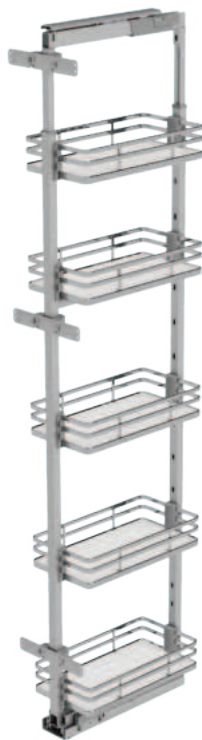

260+

Optional

- Art 253+ cesto con fondo in nobilitato
- Art 260 A-M-B il meccanismo
- Art 260K kit guide ad estrazione totale della portata di 120 Kg
- Art 260FK staffe fissaggio antina
- Art 253+, basket in flat wire with melamine bottom
- Art 260 A-M-B, mechanism
- Art 260K, full-extension slides with soft closing, 120 Kg capacity
- Art 260FK, door brackets kit