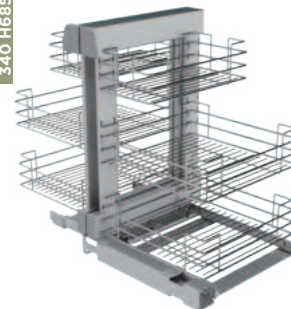

ANGOLI/CORNER UNITS

064G

070

094G

116G

119G

700G

340

340 H685

350

361 45°

361 90°