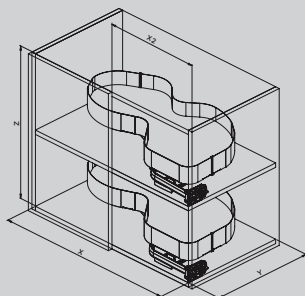

VARIANTI — Variants

VARIANTI — Variants — SIGE — Soluzioni per mobili · Furniture storage solutions

371PRO

800	X 760 X2 400	470	190	25
900	X 860 X2 450	470	190	25
900	X 860 X2 500	470	190	25
1000	X 910 X2 600	470	190	25

Orione
Orion
Bianco
White
Nero
Black