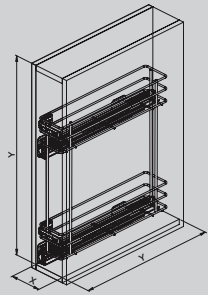

002G

150

110

295

445

495

540

10

200

160

495

540

10

Orione
Orion
Cromo
Chrome
Grigio
Grey