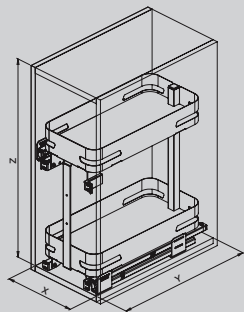

004M

300	260-268	495	515	30

450	410-418	495	515	30

600	560-568	495	515	30

300	260-268	505	515	40

450	410-418	505	515	40

600	560-568	505	515	40

S

Bianco
White

Orione
Orion

Nero
Black

Grigio
Grey

Cemento chiaro,
Cemento scuro,
Rovere Halifax
naturale, Rovere
Nordico, Grigio,
Bianco

Light concrete
Dark concrete,
Natural Halifax
oak, Nordic oak,
Grey, White

G