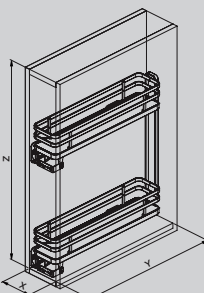

150	110	295 445 495	540	10	S	Orione Orion
200	160	445 495	540	10		
150	110	280 455 505	540	15	G	Cromo Chrome
200	160	455 505	540	15