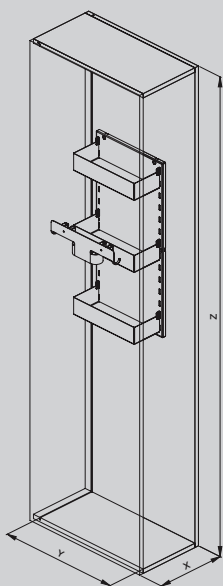

VARIANTI — Variants

610S