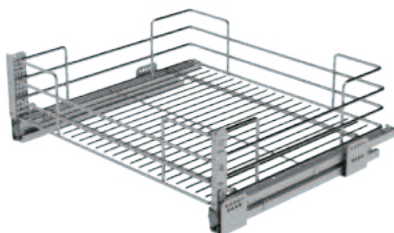

116i

Cestello cassetto con fondo in nobilitato, guide ad estrazione totale e soft closing.

Drawer in round wire with melamine bottom, full-extension slides and soft closing.

Optional

116G

Cestello cassetto con guide ad estrazione totale e soft closing.