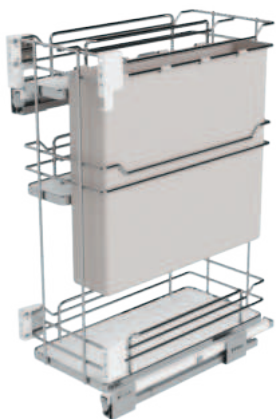

007i H685

Cestello a tre piani porta-pane con fondo in nobilitato e guide ad estrazione totale con soft closing.

Bread basket with three shelves in round wire with melamine bottom and full-extension slides with soft closing.

Optional

066i

Kit portabottiglie per cestello da 300 mm. Bottle rack kit for 300-400 basket.

007+ H685