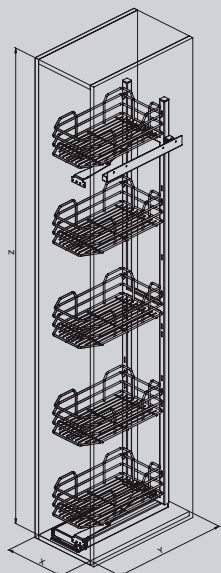

295

300	252	470	1880	80
400	352	470	1880	80
450	390	470	1880	80
500	440	470	1880	80
600	540	470	1880	80

S

Orione
Orion
Cromo
Chrome
Grigio
Grey