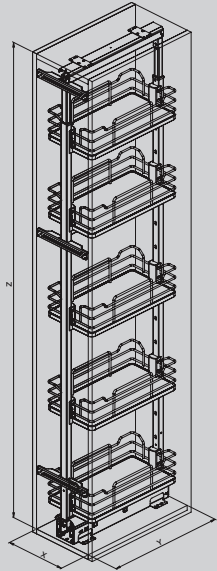

255i

300 260 505

400 360 505

450 410 505

500 460 505

600 560 505

255A
1880-2180

255M
1615-1915

255B
1215-1515

120

120

120

120

120

T

Orione
Orion

Cromo
Chrome