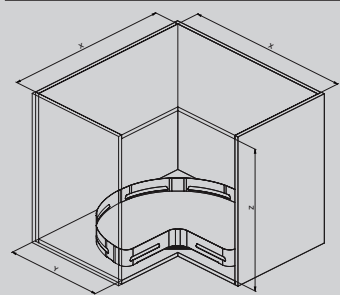

363M

900x900 850 500 110 40 700

Bianco
White
Orione
Orion
Nero
Black
Grigio
Grey

Cemento chiaro, Cemento scuro, Rovere Halifax naturale, Rovere Nordico, Grigio, Bianco
Light concrete
Dark concrete,
Natural Halifax
oak, Nordic oak,
Grey, White

363ME