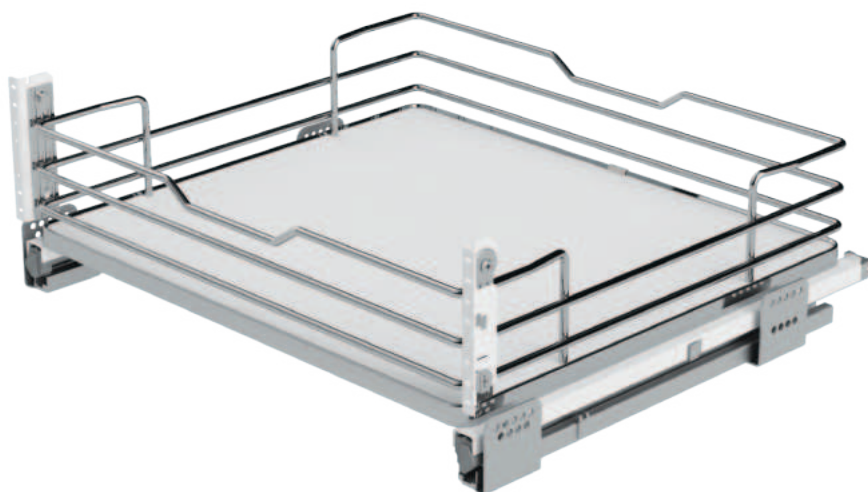

Cestello cassetto con fondo in nobilitato,
guide ad estrazione totale e soft closing.

Drawer in round wire with melamine bottom,
full-extension slides and soft closing.

FINITURE

Finish

Cromo
Chrome

Orione
Orion