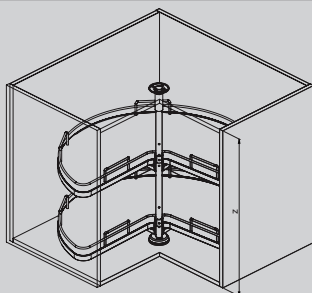

361i

900x900 685-730 40 800

Orione
Orion
Cromo
Chrome