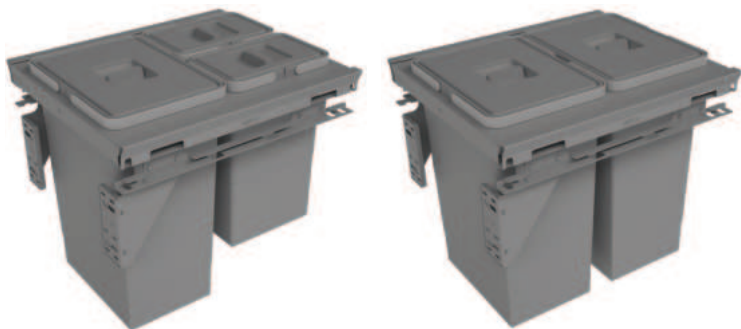

552U

40Lt - 48Lt	48Lt - 64Lt