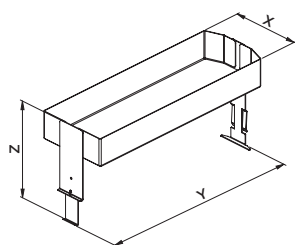

FINITURE LAMIERA

Metal Sheet Finish

Orione
Orion

Bianco
White

Nero
Black

041PRO