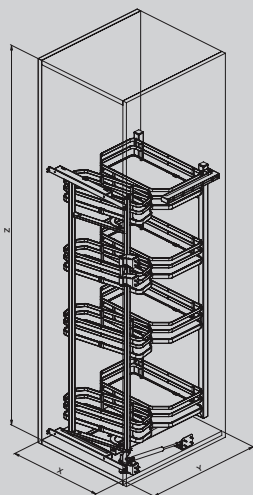

VARIANTI — Variants

230B+

450	410	470	1215	80

500	460	470	1215	80

600	560	470	1215	80

S

Orione
Orion
Cromo
Chrome