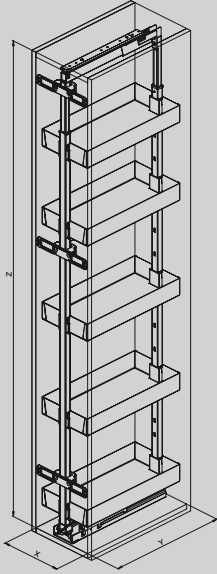

VARIANTI — Variants

260PRO

300 260 505

120

400 360 505

120

450 410 505

120

500 460 505

120

600 560 505

120

260A
1880-2180

260M
1615-1915

260B
1215-1515

F

Orione
Orion

Bianco
White

Nero
Black