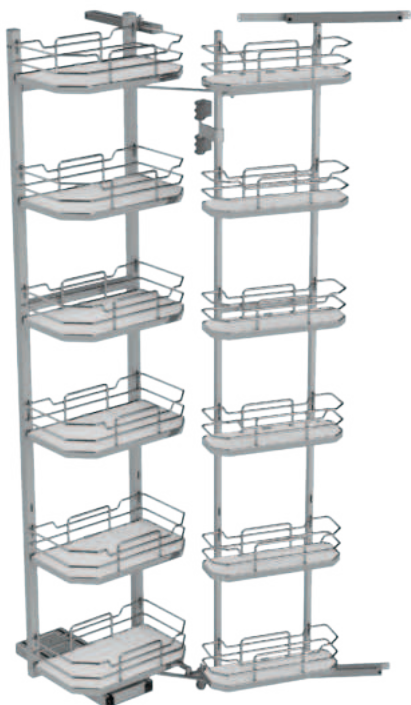

230Ai

Optional

Colonna attrezzata estraibile (reversibile) con soft closing di chiusura e apertura e 12 cesti con fondo in nobilitato.

Reversible pull-out larder with soft closing and opening and 12 baskets in round wire with melamine bottom.