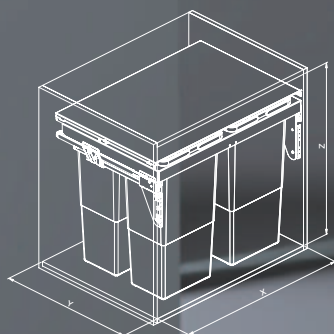

QUADRIFOGLIO SIGE — Soluzioni per mobili · Furniture storage solutions

565

98Lt

750	710-718	505	650	128Lt 4x32Lt	40	G	Orione Orion