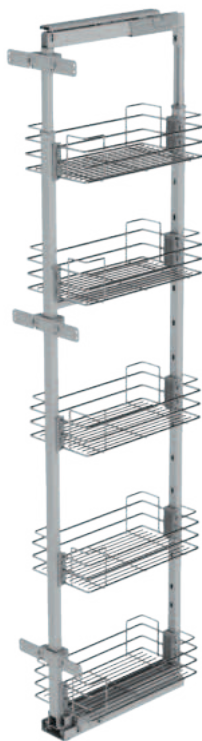

260

Optional

- Art 251 cesto con fondo in filo
- Art 260 A-M-B il meccanismo
- Art 260K kit guide ad estrazione totale della portata di 120 Kg
- Art 260FK staffe fissaggio antina
- Art 251, wire basket
- Art 260 A-M-B, mechanism
- Art 260K, full-extension slides with soft closing, 120 Kg capacity
- Art 260FK, door brackets kit