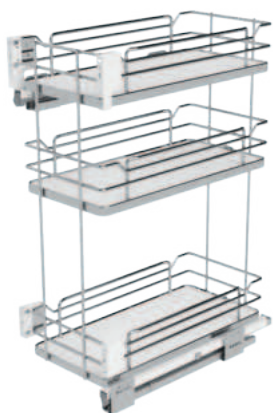

004i H685

Cestello a tre piani con fondo in nobilitato e guide ad estrazione totale con soft closing.

Pull-out basket with three shelves in round wire with melamine bottom, full-extension slides and soft closing.

Optional

065i

Kit portabottiglie per cestello da 300 mm. Bottle rack kit for 300 basket.

004+ H685