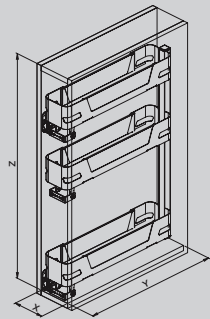

002ME H685

150	110	495	700	10

200	160	495	700	10

S

Bianco
White

Orione
Orion

G

Nero
Black

Grigio
Grey

Cemento chiaro,
Cemento scuro,
Rovere Halifax
naturale, Rovere
Nordico, Grigio,
Bianco

Light concrete
Dark concrete,
Natural Halifax
oak, Nordic oak,
Grey, White

Vetro
Glass