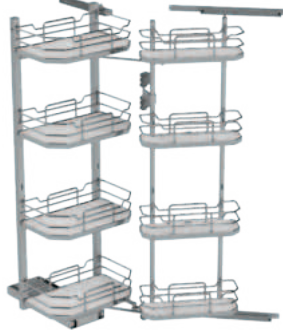

Filo metallico - Fondo nobilitato / Metal sheet - melamine bottom

LINEE DI PRODOTTO — Product range **SIGE** — Soluzioni per mobili - Furniture storage solutions

ARMADIATURE/TALL UNITS

230Ai

230Bi

255i

258i