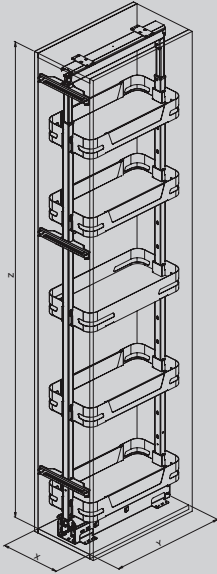

255ME

300 260 505

400 360 505

450 410 505

500 460 505

600 560 505

255A
1880-2180

255M
1615-1915

255B
1215-1515

120

120

120

120

120

T

Bianco
White

Orione
Orion

Nero
Black

Grigio
Grey

**Cemento chiaro,
Cemento scuro,
Rovere Halifax
naturale, Rovere
Nordico, Grigio,
Bianco**

Light concrete
Dark concrete,
Natural Halifax
oak, Nordic oak,
Grey, White

Vetro
Glass