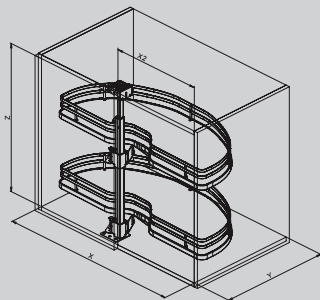

372+

800	X 760 X2 400	470	670-790	25
900	X 860 X2 450	490	670-790	25
900	X 860 X2 500	490	670-790	25
1000	X 910 X2 600	490	670-790	25

Orione
Orion

Cromo
Chrome