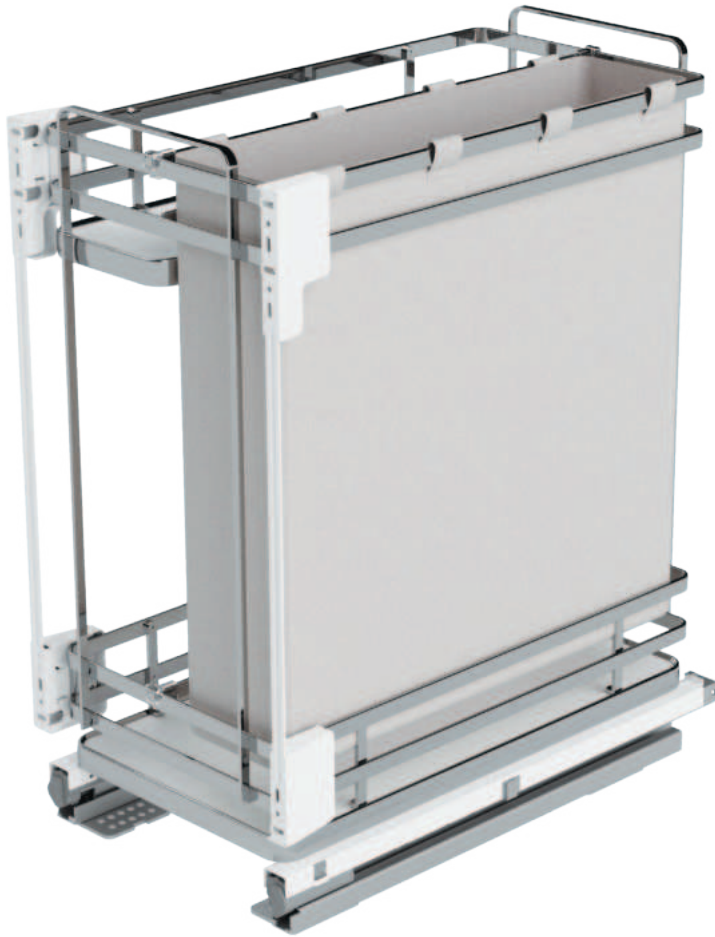

Cesto portapane e bottiglie con guide ad estrazione totale con fissaggio sul fondo e con soft closing.

Bread and bottle basket in flat wire and melamine bottom. Full-extension slides fixed to the bottom and soft closing.