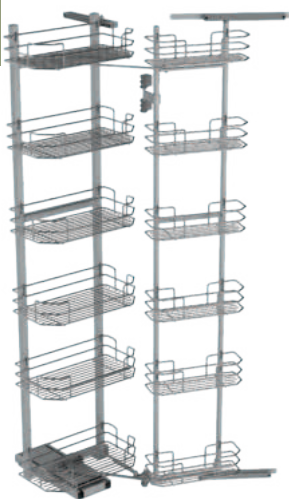

350

361 45°

361 90°

GREEN LINE

Tubolare metallico / Metal sheet - melamine bottom

LINEE DI PRODOTTO — Product range **SIGE** — Soluzioni per mobili - Furniture storage solutions

ARMADIATURE/TALL UNITS

230A