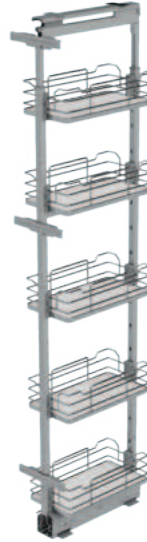

KITCHEN

2 0 2 4

| | |
|---|---|
|  | Larghezza Mobile Cabinet Width |
|  | X Larghezza Width |
|  | Y Profondità Depth |
|  | Z Altezza Height |
|  | D Diametro Diameter |
|  | LT Capacità Capacity |
|  | Portata Delle Guide Slides Capacity |
|  | Guide Slides |
|  | Finiture Lamiera Metal Sheet Finish |
|  | Finiture Fondo Melamine Finish |
|  | Finitura Sponda Insert Finish |
|  | Sponda Side |

Filo metallico - Fondo nobilitato / Metal sheet - melamine bottom

LINEE DI PRODOTTO — Product range **SIGE** — Soluzioni per mobili - Furniture storage solutions

ARMADIATURE/TALL UNITS

230Ai

230Bi

255i

258i