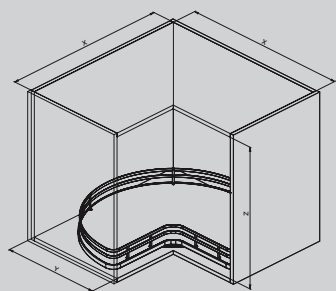

363+ 90°

900x900	850	500	110	40	700

1000x1000	950	500	110	40	800

Orione
Orion

Cromo
Chrome