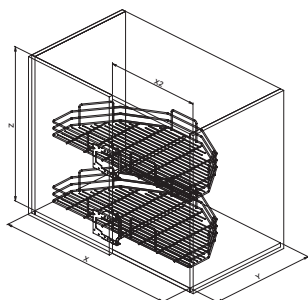

070

800

X1 710
X2 400

340

280

15

Orione
Orion
Cromo
Chrome

900

X1 810
X2 450

390

280

15

Grigio
Grey