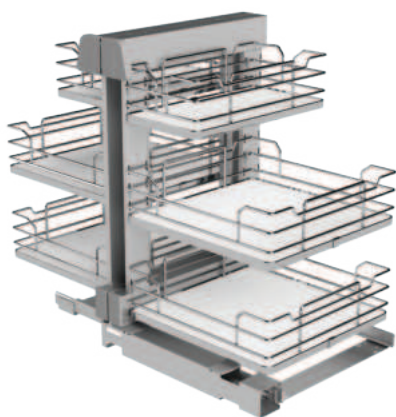

340i H685

Optional

Il 340i H685 è composto da:

- 340K il meccanismo estraibile "SPAZIO" per angolo base, reversibile e con chiusura ammortizzata.
- 341i i cesti con fondo in nobilitato.

Il 340i H685 that is composed of:

- 340K Pull-out mechanism "SPAZIO" for corner cabinet, reversible and with soft closing.
- 341i baskets in round wire with melamine bottom.

340+ H685

Optional