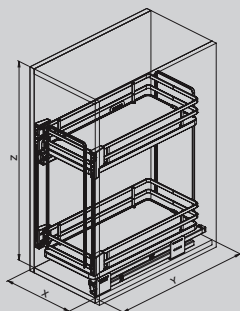

004+

300	260-268	445 495	540	30

450	410-418	445 495	540	30

600	560-568	445 495	540	30

300	260-268	455 505	540	40

450	410-418	455 505	540	40

600	560-568	455 505	540	40

S

Orione
Orion
Cromo
Chrome

G