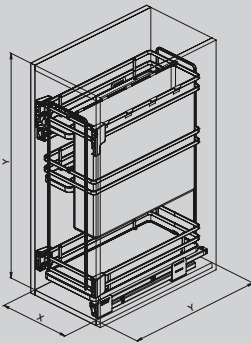

007+ H685

300 260-268 495 700 30

Orione
Orion

300 260-268 505 700 40

Cromo
Chrome