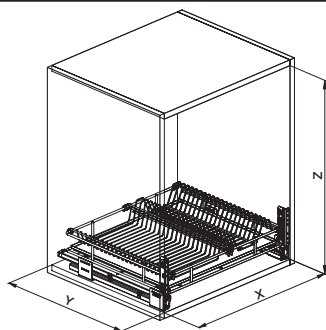

999G

450 410-418 495 200 30

600 560-568 495 200 30

900 860-868 495 200 30

S

**Cromo
Chrome**