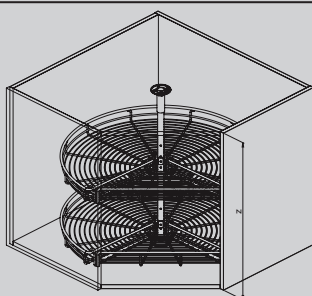

361 45°

900x900 685-730 40 800

Orione
Orion
Cromo
Chrome
Grigio
Grey