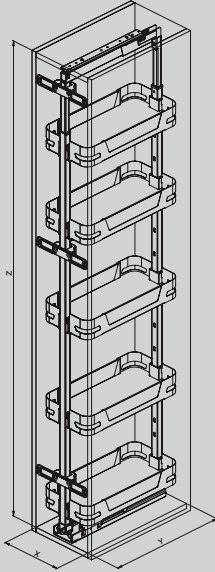

VARIANTI — Variants

260ME

300 260 505

120

400 360 505

120

260A
1880-2180

450 410 505

120

260M
1615-1915

F

500 460 505

120

260B
1215-1515

Bianco
White

Orione
Orion

Nero
Black

Grigio
Grey

Cemento chiaro,
Cemento scuro,
Rovere Halifax
naturale, Rovere
Nordico, Grigio,
Bianco

Light concrete
Dark concrete,
Natural Halifax
oak, Nordic oak,
Grey, White

Vetro
Glass