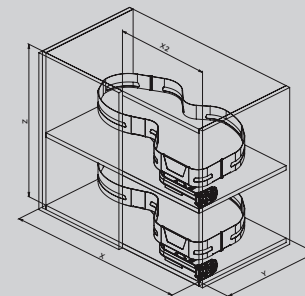

371ME

800	X 760 X2 400	470	190	25
900	X 860 X2 450	470	190	25
900	X 860 X2 500	470	190	25
1000	X 910 X2 600	470	190	25

Bianco
White
Orione
Orion
Nero
Black
Grigio
Grey

Cemento chiaro,
Cemento scuro,
Rovere Halifax
naturale, Rovere
Nordico, Grigio,
Bianco

Light concrete
Dark concrete,
Natural Halifax
oak, Nordic oak,
Grey, White

Vetro
Glass