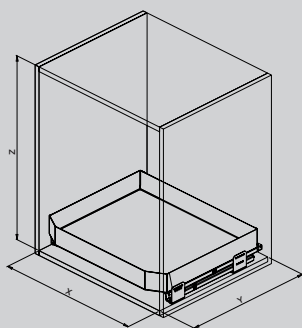

VARIANTI — Variants

119PRO

450	412-418	495	135	30

600	562-568	495	135	30

900	862-868	495	135	30

450	412-418	505	135	40

600	562-568	505	135	40

900	862-868	505	135	40

S

G

Orione
Orion

Bianco
White

Nero
Black