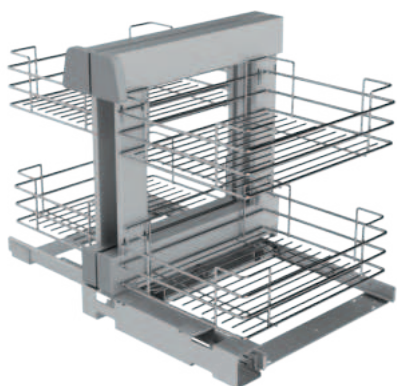

Il 340 è composto da:
· 340K il meccanismo estraibile "SPAZIO" per angolo base, reversibile e con chiusura ammortizzata.
· 340 i cesti con fondo in filo

Il 340 that is composed of:
· 340K Pull-out mechanism "SPAZIO" for corner cabinet, reversible and with soft closing.
· 340 wire baskets.