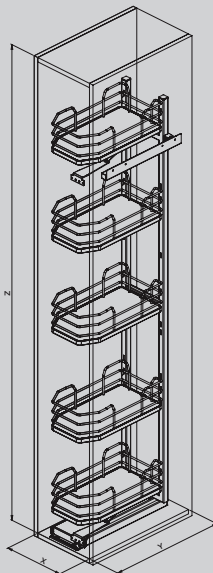

295i

300	252	470	1880	80
400	352	470	1880	80
450	390	470	1880	80
500	440	470	1880	80
600	540	470	1880	80

S

- **Orione**
  Orion
- **Cromo**
  Chrome