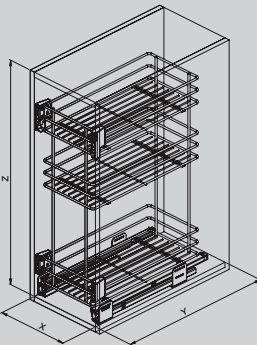

004G H685

300	260-268	495	700	30

Orione
Orion
Cromo
Chrome
Grigio
Grey