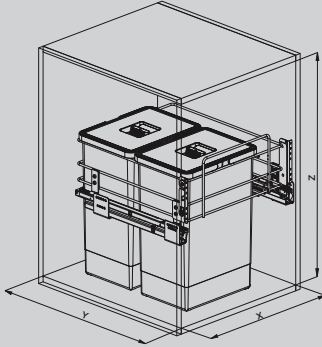

583

48Lt

500	464	480	480	48Lt 2x24Lt	30	S	Grigio Grey

584

78Lt