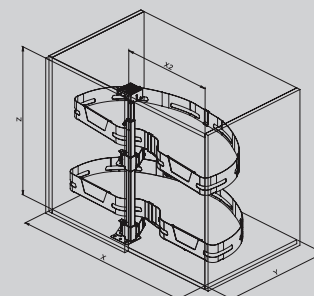

372ME

800	X 760 X2 400	470	670-790	25
900	X 860 X2 450	490	670-790	25
900	X 860 X2 500	490	670-790	25
1000	X 910 X2 600	490	670-790	25

Bianco
White
Orione
Orion
Nero
Black
Grigio
Grey

Cemento chiaro,
Cemento scuro,
Rovere Halifax
naturale, Rovere
Nordico, Grigio,
Bianco

Light concrete
Dark concrete,
Natural Halifax
oak, Nordic oak,
Grey, White

Vetro
Glass