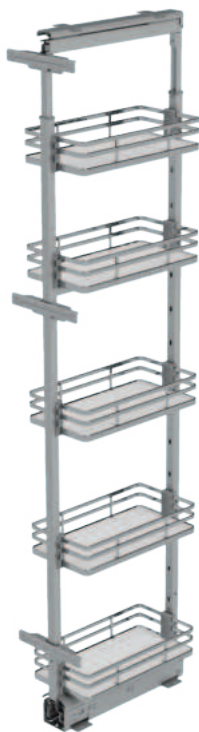

255+

Optional

- Art 253+ cesto
- Art 255 A-M-B il meccanismo
- Art 255K kit guide ad estrazione totale della portata di 120 Kg, completo di staffe fissaggio antina.

- Art 253+, basket in flat wire with melamine bottom
- Art 255 A-M-B, mechanism
- Art 255K, full-extension slides with soft closing, 120 Kg capacity, door brackets included.