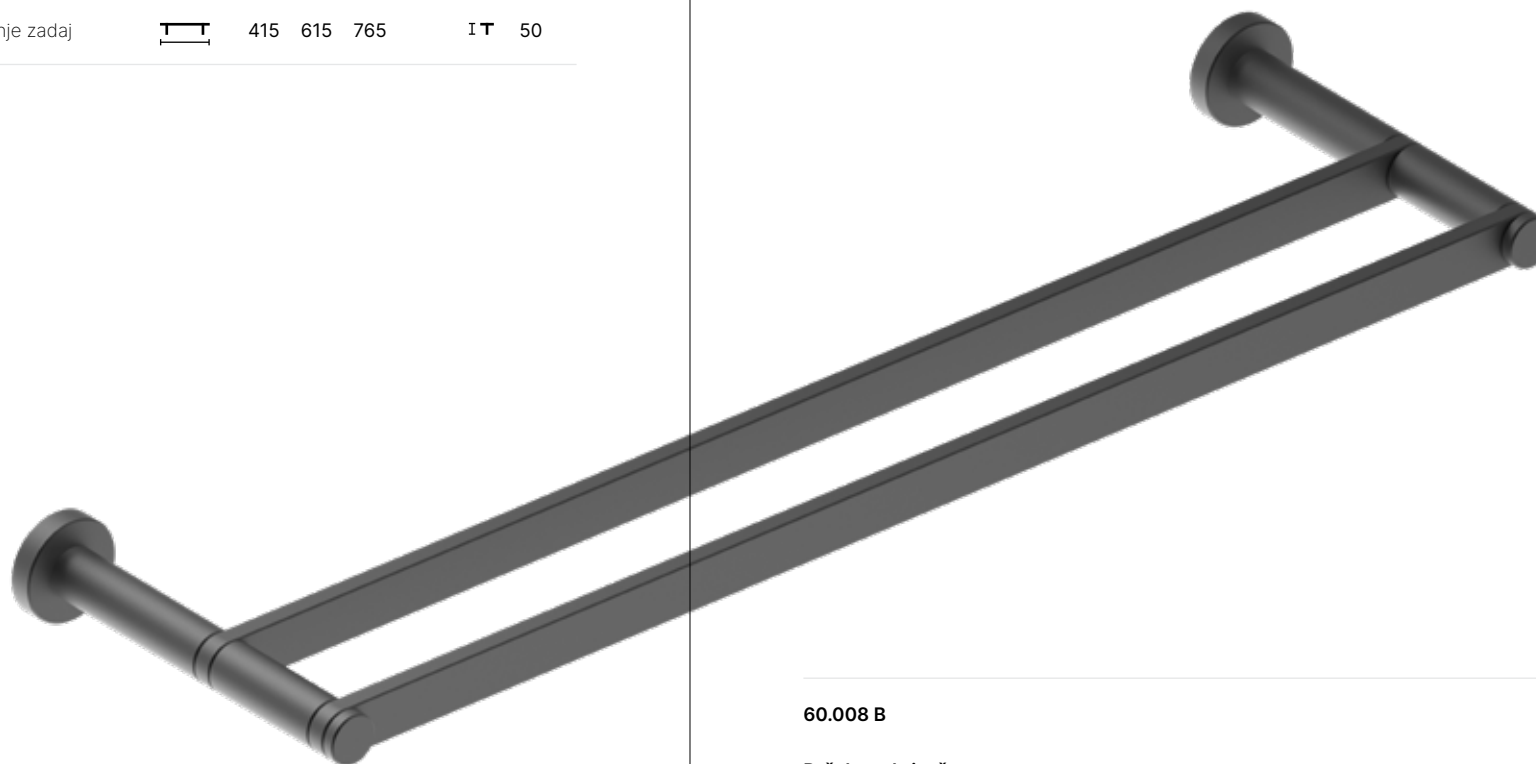

* vijačenje zadaj

	400	600	750		15
	415	615	765		50

60.008 A

Držalo za brisače

	400	600	750		15 / 30
	415	615	765		75

60.008 B

Držalo za brisače

	400	600	750		15 / 30
	415	615	765		121