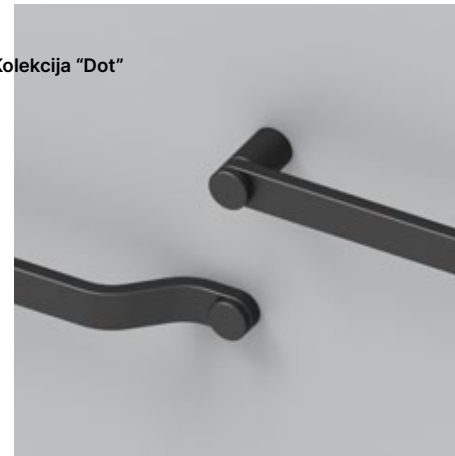

Sodobna zasnova, kakovost, funkcionalne lastnosti in brezčasna eleganca najbolje opisujejo naše nove izdelke.

Index

4

Kolekcija "Dot"