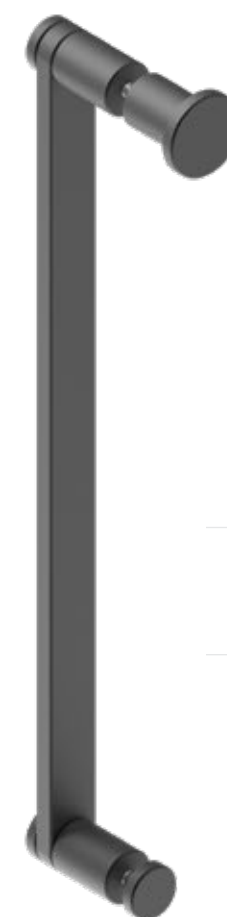

10

Kolekcija "Blend"

12

Obešalnik "Cone"

14

Kolekcija "Round Hanger"

Kolekcija "Dot"

Odkrijte eleganco minimalizma naših edinstvenih ročajev, skrbno izdelanih na osnovi krožne oblike, kar je njihova posebna značilnost.

40.017

Stenski obešalnik

15 68

32

716.15 B

Ročaj

160 192 320 448 15

175 207 335 463 27

716.15

Ročaj

128 160 192 320 400 600 15

143 175 207 335 415 615 31

Kolekcija "Dot" / Kopalnica

V našem prizadevanju za oblikovalsko popolnost smo poleg klasičnih ročajev ustvarili tudi novo, edinstveno kategorijo, ki bo poenotila vse elemente vašega doma.

* vijačenje zadaj

	400	600	750		15
	415	615	765		50

60.008 A

Držalo za brisače

	400	600	750		15 / 30
	415	615	765		75

60.008 B

Držalo za brisače

	400	600	750		15 / 30
	415	615	765		121