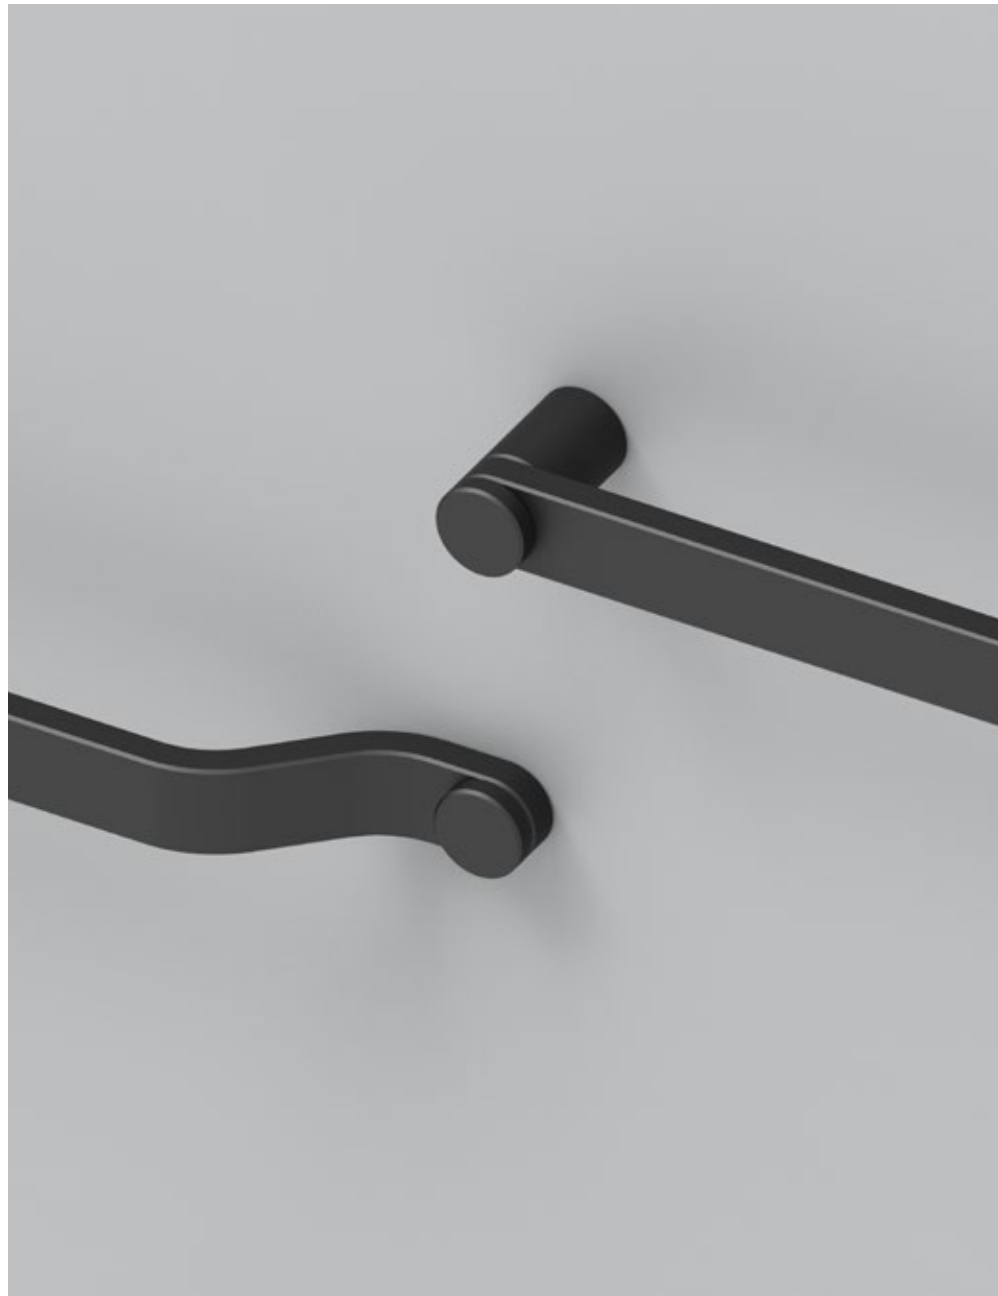

10

Kolekcija "Blend"

12

Obešalnik "Cone"

14

Kolekcija "Round Hanger"

Kolekcija "Dot"

Odkrijte eleganco minimalizma naših edinstvenih ročajev, skrbno izdelanih na osnovi krožne oblike, kar je njihova posebna značilnost.

∏	192	H	40
∏	232	H	28

Obešalnik "Cone"

Očarljiva in privlačna oblika stožčastega obešalnika je odličen primer, kako s pomočjo minimalističnih principov, predmetom damo brezčasen izgled.

40.018 A

Stenski obešalnik