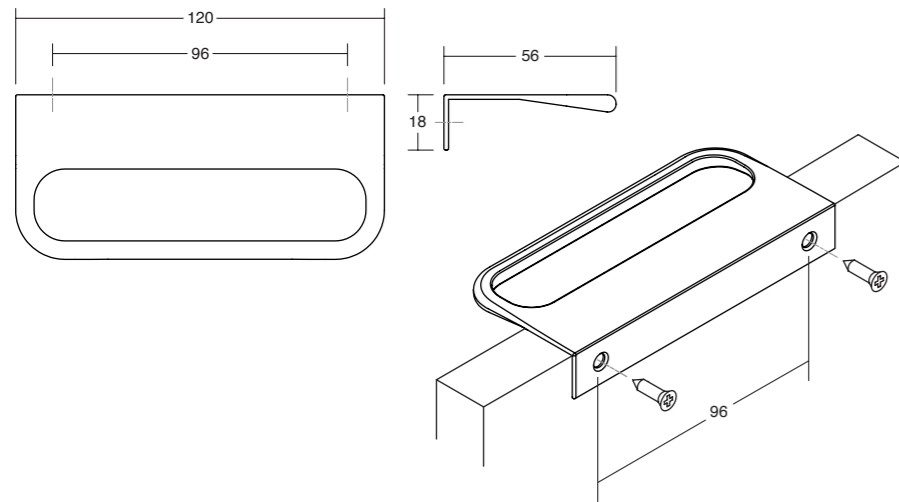

Matt black
Negro mate

Moss grey
Gris musgo

←→ | o — o
120 mm 96 mm

Technical info on page 264
Info técnica en pág 264

0552 **RIM**

ZAMAK

Designer: Bernat Llorch

Z23	Z618 NEW!	ZM1	ZM2	ZM25	↓	📦
Brushed nickel	Brushed brass cava	Matt white	Matt black	Moss grey		
<i>Níquel cepillado</i>	<i>Latón cava cepillado</i>	<i>Blanco mate</i>	<i>Negro mate</i>	<i>Gris musgo</i>		
0552096Z23	0552096Z618	0552096ZM1	0552096ZM2	0552096ZM25	2	25