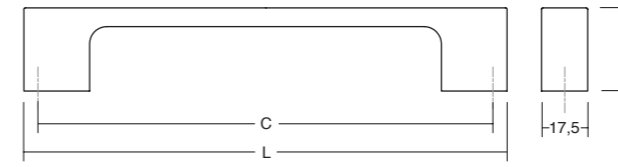

0536

**LUV**

ZAMAK

Designer: Kaschkasch

**Finishes**  
**Acabados**

	←→	o — o	
Brushed nickel <i>Níquel cepillado</i>	51,2 mm	-	Includes non-twisting tip <i>Incluye punta anti-giro</i>
<b>NEW!</b> Brushed brass cava <i>Latón cava cepillado</i>	202 mm	192 mm	
	330 mm	320 mm	
Matt white <i>Bianco mate</i>			
Matt black <i>Negro mate</i>			

⊕  
Technical info on page 261  
*Info técnica en pág 261*

0536

**LUV**

ZAMAK

Designer: Kaschkasch

0536 **LUV** ZAMAK Designer: Kaschkasch

0536 - 192 / 320

0536 - 017

Z23	Z618 <b>NEW!</b>	ZM1	ZM2	C	L	H	↓	☐	
Brushed nickel	Brushed brass cava	Matt white	Matt black						
Níquel cepillado	Latón cava cepillado	Blanco mate	Negro mate						
0536017Z23	0536017Z618	0536017ZM1	0536017ZM2	-	51,2	31,1	1	25	Includes non-twisting tip / Incluye punta anti-giro
0536192Z23	0536192Z618	0536192ZM1	0536192ZM2	192	202	30,4	2	25	
0536320Z23	0536320Z618	0536320ZM1	0536320ZM2	320	330	30,4	2	25	