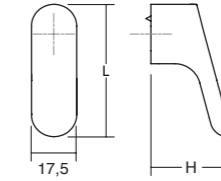

0536

**LUV**

ZAMAK

Designer: Kaschkasch

**Finishes**  
**Acabados**

	←→	o — o	
Brushed nickel <i>Níquel cepillado</i>	51,2 mm	-	Includes non-twisting tip <i>Incluye punta anti-giro</i>
<b>NEW!</b> Brushed brass cava <i>Latón cava cepillado</i>	202 mm	192 mm	
	330 mm	320 mm	
Matt white <i>Bianco mate</i>			
Matt black <i>Negro mate</i>			

⊕  
Technical info on page 261  
*Info técnica en pág 261*

0536

**LUV**

ZAMAK

Designer: Kaschkasch

0536 **LUV** ZAMAK Designer: Kaschkasch

0536 - 192 / 320

0536 - 017

Z23	Z618 <b>NEW!</b>	ZM1	ZM2	C	L	H	↓	☐	
Brushed nickel	Brushed brass cava	Matt white	Matt black						
Níquel cepillado	Latón cava cepillado	Blanco mate	Negro mate						
0536017Z23	0536017Z618	0536017ZM1	0536017ZM2	-	51,2	31,1	1	25	Includes non-twisting tip / Incluye punta anti-giro
0536192Z23	0536192Z618	0536192ZM1	0536192ZM2	192	202	30,4	2	25	
0536320Z23	0536320Z618	0536320ZM1	0536320ZM2	320	330	30,4	2	25	