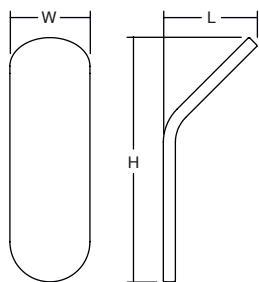

Technical info on page 45
Info técnica en pág 45

7012

TIK

ALUMINIUM

Design: Viefe®

Fixation with adhesive
Fijación con adhesivo

LM1	LM2	LM25	LM51	LM71	LM81	W	L	H	↓	📦
Matt white	Matt black	Moss grey	Yellow	Pink	Blue turquoise					
Blanco mate	Negro mate	Gris musgo	Amarillo	Rosa	Azul turquesa					
7012040LM1	7012040LM2	7012040LM25	7012040LM51	7012040LM71	7012040LM81	40	125	47	-	6
7012025LM1	7012025LM2	-	-	-	-	25	80	30	-	12