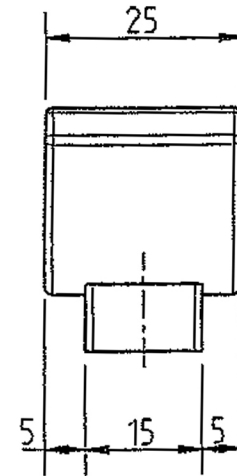

160,11

Spigoli esterni R1mm

fori per filetto M4
prof.10mm filetto utile 8mm

Nr. disegno: 11-410-mn	Codice articolo definitivo: U12925.C	Descrizione: maniglia monopezzo	Riferim. art. provv: 11-077	Tolleranze: ± 0.5		Tutto quanto qui riprodotto è di proprietà della COSMA s.p.a. ne è vietata la vendita qualsiasi riproduzione totale o parziale e qualsiasi uso non espressamente autorizzato per iscritto.	 COSMA di G. LITTELLIO S.p.A. Via Marconi 35 - 23897 Cassano (LC) tel. 0399210550 fax 039 950919 email: cosma@gruppcosma.com	
Disegnato da: Cuccovillo D.	Data: 14/9/2011	Controllato da: Perego G.	Data:	Modifica 1): modifica della presa	Data: 7/12/2011			Unità: mm
Annotazioni:		Scala: SCALA 1:1	Modifica 2):					Materiale: zama
			Modifica 3):					Peso: 150 gr