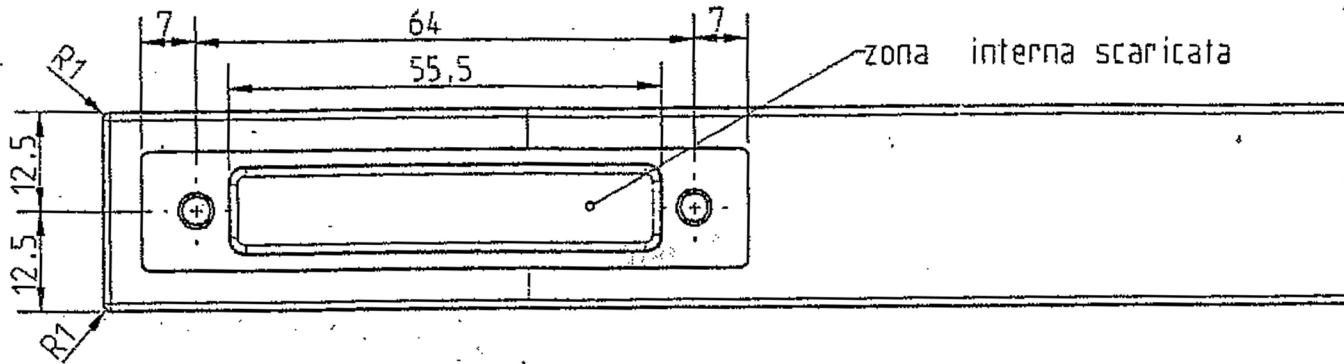

160,11

Spigoli esterni R1mm

fori per filetto M4
prof.10mm filetto utile 8mm

Nr. disegno: 11-410-mn	Codice articolo definitivo: U12925.C	Descrizione: maniglia monopezzo	Riferim. art. provv: 11-077	Tolleranze: ± 0.5		Tutto quanto qui riprodotto è di proprietà della COSMA s.p.a. ne è vietata la vendita qualsiasi riproduzione totale o parziale e qualsiasi uso non espressamente autorizzato per iscritto.	 COSMA di G. LITTELLIO S.p.A. Via Marconi 35 - 23897 Cassano (LC) tel. 0399210550 fax 039 950919 email: cosma@gruppcosma.com	
Disegnato da: Cuccovillo D.	Data: 14/9/2011	Controllato da: Perego G.	Data:	Modifica 1): modifica della presa	Data: 7/12/2011			Unità: mm
Annotazioni:		Scala: SCALA 1:1	Modifica 2):					Materiale: zama
			Modifica 3):					Peso: 150 gr