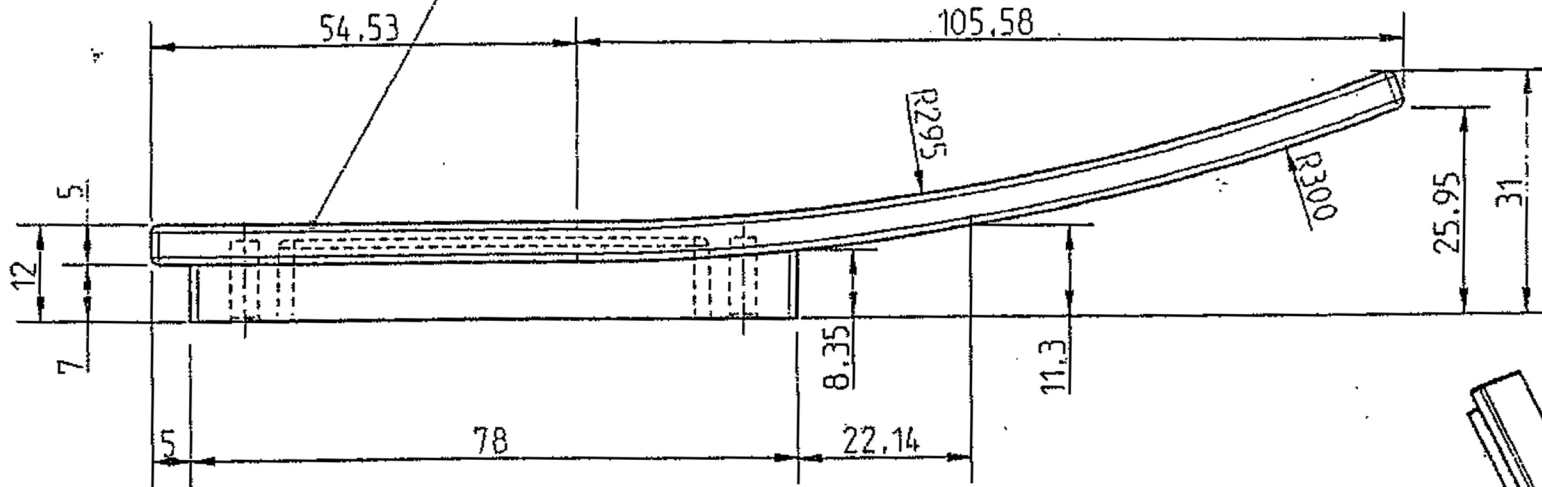

160,11

Spigoli esterni R1mm

fori per filetto M4
prof.10mm filetto utile 8mm

Nr. disegno: 11-410-mn	Codice articolo definitivo: U12925.C	Descrizione: maniglia monopezzo	Riferim. art. provv: 11-077	Tolleranze: ± 0.5		Tutto quanto qui riprodotto è di proprietà della COSMA s.p.a. ne è vietata la vendita qualsiasi riproduzione totale o parziale e qualsiasi uso non espressamente autorizzato per iscritto.	 COSMA di G. LITTELLIO S.p.A. Via Marconi 35 - 23897 Cassano (LC) tel. 0399210550 fax 039 950919 email: cosma@gruppcosma.com	
Disegnato da: Cuccovillo D.	Data: 14/9/2011	Controllato da: Perego G.	Data:	Modifica 1): modifica della presa	Data: 7/12/2011			Unità: mm
Annotazioni:		Scala: SCALA 1:1	Modifica 2):					Materiale: zama
			Modifica 3):					Peso: 150 gr