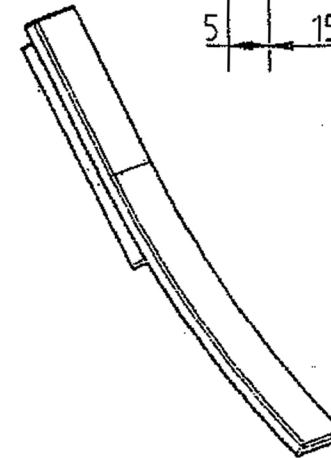

160,11

Spigoli esterni R1mm

fori per filetto M4
prof.10mm filetto utile 8mm

Nr. disegno: 11-410-mn	Codice articolo definitivo: U12925.C	Descrizione: maniglia monopezzo	Riferim. art. provv: 11-077	Tolleranze: ± 0.5		Tutto quanto qui riprodotto è di proprietà della COSMA s.p.a. ne è vietata la vendita qualsiasi riproduzione totale o parziale e qualsiasi uso non espressamente autorizzato per iscritto.	 COSMA di G. LITTELLIO S.p.A. Via Marconi 35 - 23897 Cassano (LC) tel. 0399210550 fax 039 950919 email: cosma@gruppcosma.com	
Disegnato da: Cuccovillo D.	Data: 14/9/2011	Controllato da: Perego G.	Data:	Modifica 1): modifica della presa	Data: 7/12/2011			Unità: mm
Annotazioni:		Scala: SCALA 1:1	Modifica 2):					Materiale: zama
			Modifica 3):					Peso: 150 gr