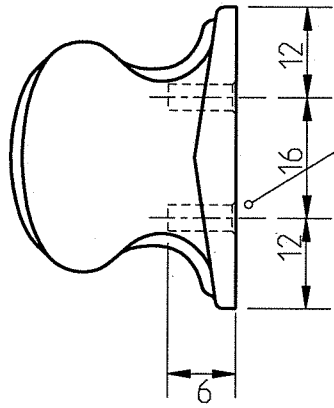

SEZIONE AA-AA

fori per filetto M4 prof. 9mm filetto
utile 7.5mm svasati 0.5mmx45°.

Nr. disegno: 12-159-p0	Codice articolo definitivo: 24140-0	Descrizione: pomolo	Riferim. art. prov.: 11-064 pomolo	Tolleranze: ± 0.5		Tutto quanto qui riprodotto è di proprietà della COSMA s.p.a. ne è vietata la vendita qualsiasi riproduzione totale o parziale e qualsiasi uso non espressamente autorizzato per iscritto:
Disegnato da: Ciccovillo D.	Data: 29/6/2011	Controllo da: Pablo Ciccovillo	Data: 15/5/2012	Data:	Unità: mm	 COSMA di G. CITTERIO S.p.A. Via Marconi, 15 - 23093 Cassino (LC) Tel. 039226060 Fax 039 896915 Email: cosma@grupposuma.com
Modifica 1):	Modifica 2):	Modifica 3):	Materiale: Zama	Peso: 90 gr		
Scala: 1:1	Scala: 1:1	Scala: 1:1				