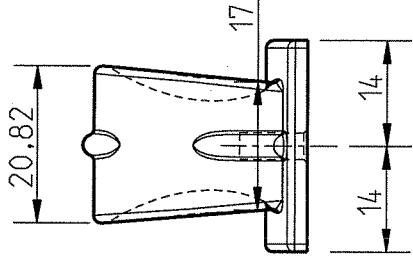

SEZIONE AA-AA

fori per filetto M4 prof. 9mm filetto
utile 7.5mm svasati 0.5mmx45°.

Nr. disegno: 12-159-p0	Codice articolo definitivo: 24140-0	Descrizione: pomolo	Riferim. art. prov.: 11-064 pomolo	Tolleranze: ± 0.5		Tutto quanto qui riprodotto è di proprietà della COSMA s.p.a. ne è vietata la vendita qualsiasi riproduzione totale o parziale e qualsiasi uso non espressamente autorizzato per iscritto:
Disegnato da: Ciccovillo D.	Data: 29/6/2011	Controllo da: Pablo Ciccovillo	Data: 15/5/2012	Data:	Unità: mm	 COSMA di G. CITTERIO S.p.A. Via Marconi, 15 - 23093 Cassino (LC) Tel. 039226060 Fax 039 896915 Email: cosma@grupposuma.com
Modifica 1):	Modifica 2):	Modifica 3):	Materiale: Zama	Peso: 90 gr		
Scala: 1:1	Scala: 1:1	Scala: 1:1				