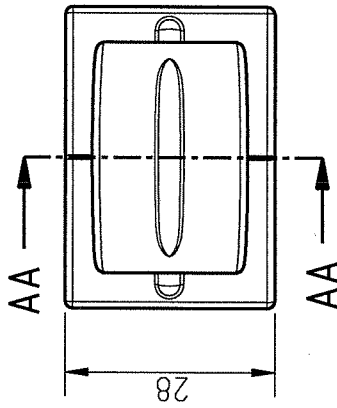

SEZIONE AA-AA

fori per filetto M4 prof. 9mm filetto
utile 7.5mm svasati 0.5mmx45°.

Nr. disegno: 12-159-p0	Codice articolo definitivo: 24140-0	Descrizione: pomolo	Riferim. art. prov.: 11-064 pomolo	Tolleranze: ± 0.5		Tutto quanto qui riprodotto è di proprietà della COSMA s.p.a. ne è vietata la vendita qualsiasi riproduzione totale o parziale e qualsiasi uso non espressamente autorizzato per iscritto:
Disegnato da: Ciccovillo D.	Data: 29/6/2011	Controllo da: Pablo Ciccovillo	Data: 15/5/2012	Data:	Unità: mm	 COSMA di G. CITTERIO S.p.A. Via Marconi, 15 - 23093 Cassino (LC) Tel. 039226060 Fax 039 896915 Email: cosma@grupposuma.com
Modifica 1):	Modifica 2):	Modifica 3):	Materiale: Zama	Peso: 90 gr		
Scala: 1:1	Scala: 1:1	Scala: 1:1				